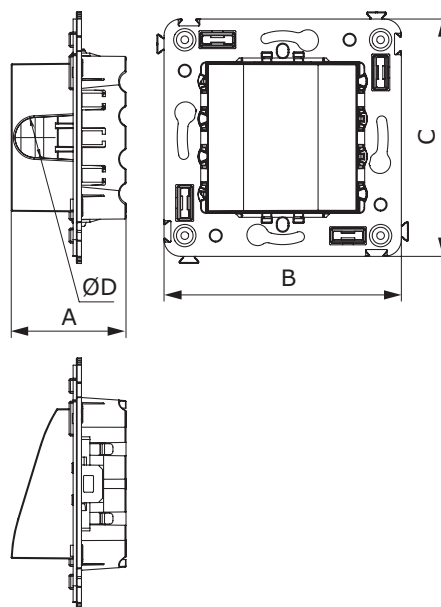

Звонок в стену

**Назначение**

- для монтажа в подрозеточные коробки (код 59301);
- звуковая индикация.

Характеристики

- винтовые зажимы;
- номинальное напряжение – 230 В.

Особенности

- фиксация в подрозеточную коробку при помощи саморезов;
- комплектация изделия может отличаться от изображения (1 заглушка размером 1 модуль или 2 заглушки размером 0,5 модуля).

Количество модулей	Габаритные размеры, мм		Вес, кг/шт.	Цвет	Код
	A	B			
2	70,9	36,9	0,08	белое облако	4400193
				черный квадрат	4402193
				закаленная сталь	4404193
				ванильная дымка	4405193
				черный матовый	4412193

Вывод кабеля из стены

**Назначение**

- позволяет эстетично вывести силовой кабель на 220 В, а также кабели, оконцованные любыми типами коннекторов (интернет, USB, HDMI и т.д.)
- для монтажа в подрозеточные коробки (код 59301).

Характеристики

- диаметр отверстия под кабель – 12 мм.

Особенности

- фиксация в подрозеточную коробку при помощи саморезов.

Количество модулей	Габаритные размеры, мм				Вес, кг/шт.	Цвет	Код
	A	B	C	D			
2	34,3	70,9	70,9	12	0,001	белое облако	4400983
						черный квадрат	4402983
						закаленная сталь	4404983
						ванильная дымка	4405983
						черный матовый	4412983