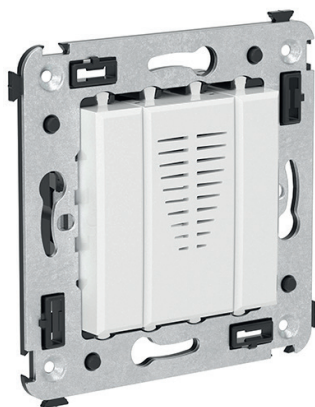

Звонок в стену

**Назначение**

- для монтажа в подрозеточные коробки (код 59301);
- звуковая индикация.

Характеристики

- винтовые зажимы;
- номинальное напряжение – 230 В.

Особенности

- фиксация в подрозеточную коробку при помощи саморезов;
- комплектация изделия может отличаться от изображения (1 заглушка размером 1 модуль или 2 заглушки размером 0,5 модуля).

Количество модулей	Габаритные размеры, мм		Вес, кг/шт.	Цвет	Код
	A	B			
2	70,9	36,9	0,08	белое облако	4400193
				черный квадрат	4402193
				закаленная сталь	4404193
				ванильная дымка	4405193
				черный матовый	4412193

Вывод кабеля из стены

**Назначение**

- позволяет эстетично вывести силовой кабель на 220 В, а также кабели, оконцованные любыми типами коннекторов (интернет, USB, HDMI и т.д.)
- для монтажа в подрозеточные коробки (код 59301).

Характеристики

- диаметр отверстия под кабель – 12 мм.

Особенности

- фиксация в подрозеточную коробку при помощи саморезов.

Количество модулей	Габаритные размеры, мм				Вес, кг/шт.	Цвет	Код
	A	B	C	D			
2	34,3	70,9	70,9	12	0,001	белое облако	4400983
						черный квадрат	4402983
						закаленная сталь	4404983
						ванильная дымка	4405983
						черный матовый	4412983