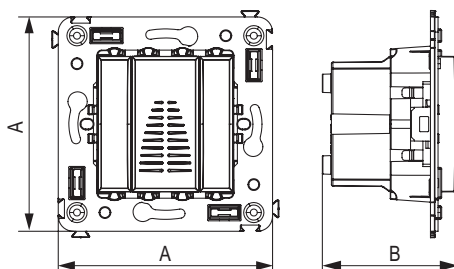

Звонок в стену

**Назначение**

- для монтажа в подрозеточные коробки (код 59301);
- звуковая индикация.

Характеристики

- винтовые зажимы;
- номинальное напряжение – 230 В.

Особенности

- фиксация в подрозеточную коробку при помощи саморезов;
- комплектация изделия может отличаться от изображения (1 заглушка размером 1 модуль или 2 заглушки размером 0,5 модуля).

Количество модулей	Габаритные размеры, мм		Вес, кг/шт.	Цвет	Код
	A	B			
2	70,9	36,9	0,08	белое облако	4400193
				черный квадрат	4402193
				закаленная сталь	4404193
				ванильная дымка	4405193
				черный матовый	4412193

Вывод кабеля из стены

**Назначение**

- позволяет эстетично вывести силовой кабель на 220 В, а также кабели, оконцованные любыми типами коннекторов (интернет, USB, HDMI и т.д.)
- для монтажа в подрозеточные коробки (код 59301).

Характеристики

- диаметр отверстия под кабель – 12 мм.

Особенности

- фиксация в подрозеточную коробку при помощи саморезов.

Количество модулей	Габаритные размеры, мм				Вес, кг/шт.	Цвет	Код
	A	B	C	D			
2	34,3	70,9	70,9	12	0,001	белое облако	4400983
						черный квадрат	4402983
						закаленная сталь	4404983
						ванильная дымка	4405983
						черный матовый	4412983