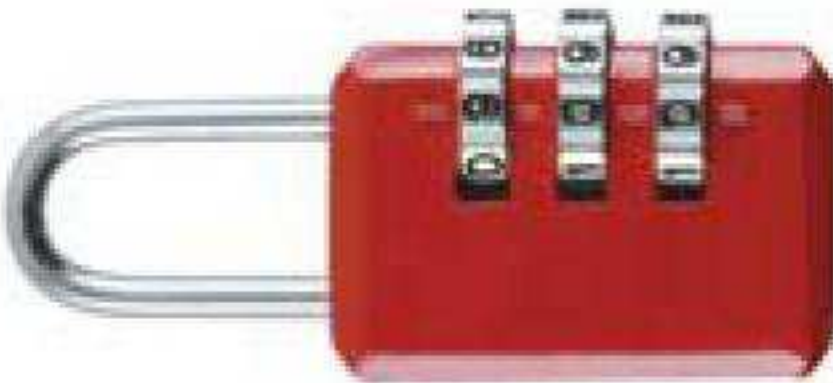

67184 FIT DIY 3 диска 12/360

Мини. Кодовый. Материал: корпус из алюминиевого сплава, стальная дужка. Упаковка: блистер.