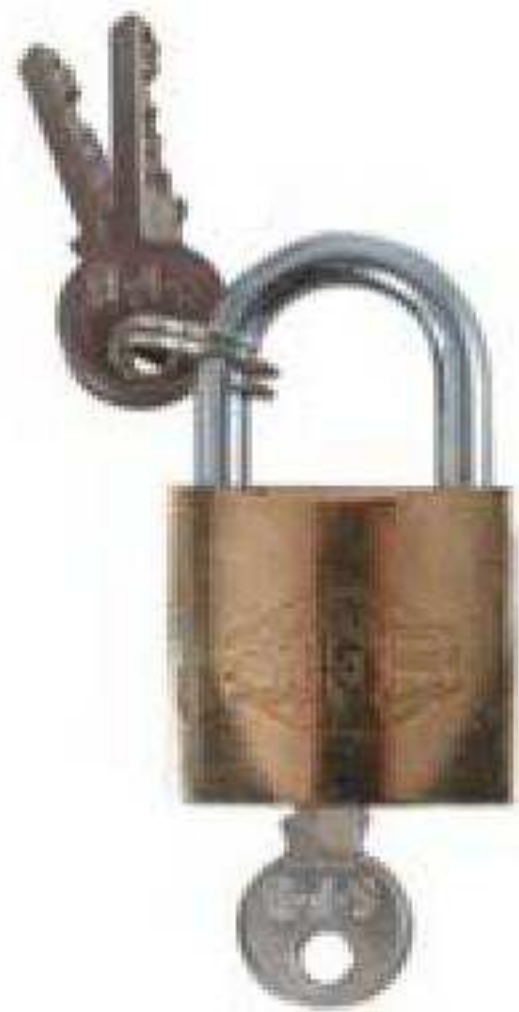

67112 POC 1200 мм, Ø 8 мм 36

Материал: инструментальная сталь, пластик. Замок кодовый. Упаковка: картонный подвес.

ЗАМОК НАВЕСНОЙ

67121 FIT DIY NEW 25 мм 12/240

67122 FIT DIY NEW 32 мм 12/120

67123 FIT DIY NEW 38 мм 12/120

67124 FIT DIY NEW 50 мм 12/48

67125 FIT DIY NEW 63 мм 12/48

3 ключа в комплекте. Материал: корпус замка из инструментальной стали с хромированным покрытием, закаленная дужка из инструментальной стали, цилиндр из латуни. Упаковка: блистер.

67127 FIT DIY NEW 25 мм 12/240

67128 FIT DIY NEW 32 мм 12/120

67129 FIT DIY NEW 38 мм 12/120

Удлиненная дужка. 3 ключа в комплекте. Материал: корпус замка из инструментальной стали с хромированным покрытием, закаленная дужка из инструментальной стали, цилиндр из латуни. Упаковка: блистер.