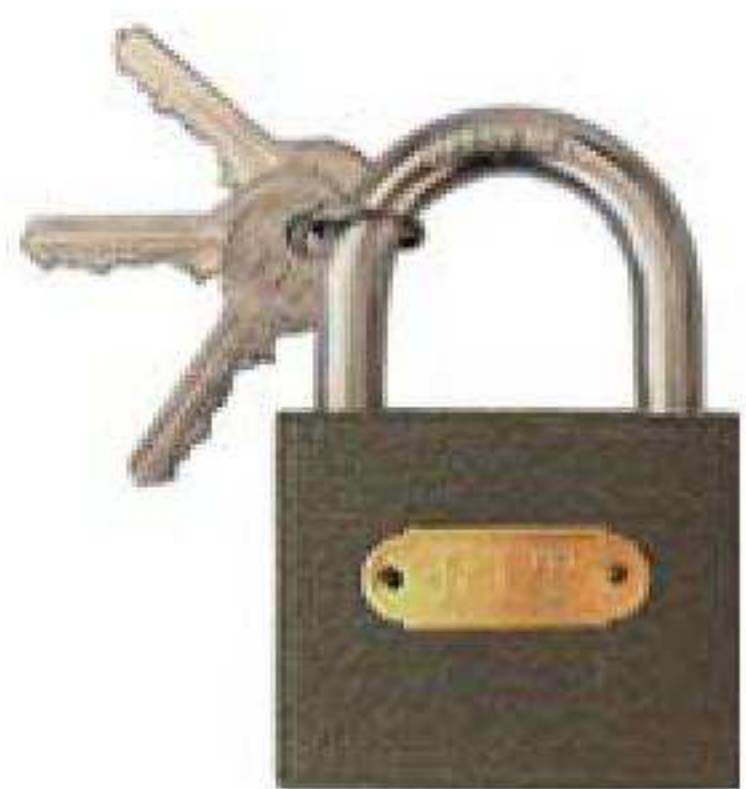

67132 FIT DIY 32 мм 12/144

67138 FIT DIY 38 мм 12/144

67150 FIT DIY 50 мм 12/96

67163 FIT DIY 63 мм 6/48

67175 FIT DIY 75 мм 6/36

3 ключа. Материал: корпус из алюминиевого сплава, стальная дужка. Упаковка: блистер.