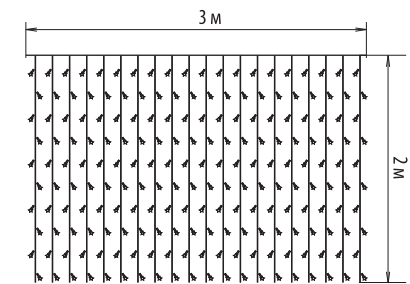

В режиме мерцания 20% светодиодов мигают, остальные светят статично.

ПРАВИЛА И УСЛОВИЯ МОНТАЖА

1. Аккуратно достаньте занавес из коробки и расправьте.
2. Убедитесь, что провод не поврежден.
3. Разместите занавес на украшаемом объекте.
4. Подключите занавес к сети 180–220 В.
5. Для выбора желаемого режима свечения нажмите кнопку на контроллере*.

* только для моделей с IP20.