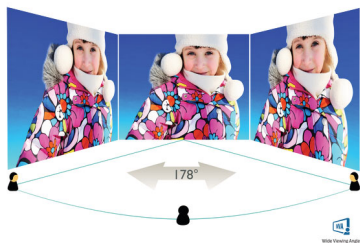

Особенности

Технология MVA для дисплеев

Светодиодный дисплей Philips MVA оснащен передовой технологией многозонного вертикального совмещения, которая обеспечивает сверхвысокий коэффициент статического контраста, формируя более яркую, живую картинку. Благодаря такому дисплею без труда можно работать в стандартных офисных программах, но особенно он эффективен для просмотра фотографий, веб-страниц и фильмов, для игр, а также для работы с мощными графическими приложениями. Технология оптимизированной обработки пикселей расширяет угол обзора до 178/178 градусов, и в результате вы видите четкое изображение.