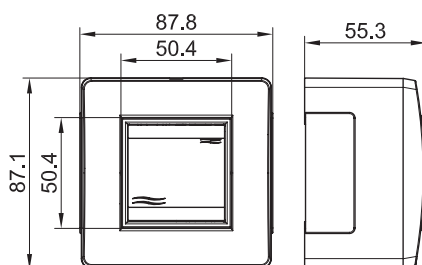

Коробка в сборе с выключателем

Назначение

- организация рабочего места.

Характеристики

- выключатель – 16 А, 250 В;
- материал коробки – АБС-пластик;
- отверстия 50×20 мм с 3 сторон для ввода мини-каналов закрыты заглушками;
- для монтажа к стене – отверстия на дне коробки для саморезов диаметром до 4 мм.

Комплект поставки

- выключатель 1-клавишный, 2 модуля "Brava";
- каркас на 2 модуля "Brava";
- рамка на 2 модуля "Brava";
- основание коробки;
- саморезы для установки в основание коробки каркасов с ЭУИ – 2 шт.;
- заглушка 50×20 мм – 3 шт.;
- адаптер для ввода мини-канала 22×10 или 30×10 мм;
- адаптер для ввода мини-канала 25×17 или 15×17 мм;
- адаптер для ввода мини-канала 40×17 или 40/2×17 мм;
- инструкция.

Типоразмер мини-канала, мм	Модулей	Цвет	Вес, кг	Код
Все типоразмеры	2	белый	0,150	10002
		коричневый		10002B