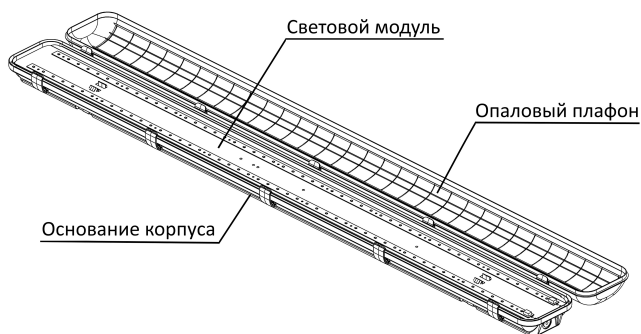

SLIM IP65

Светильники светодиодные пылевлагозащищённые

Центрстр●йсвет 

тел.: +7 495 228 11 03, 228 11 04

Светильники светодиодные пылевлагозащищённые серии Slim предназначены для общего освещения помещений с высокой концентрацией пыли и влаги, таких как: автомойки, парковки, склады, производственные цеха, закрытые бассейны и т.п.

- Опаловый плафон выполнен из светотехнического полистирола с добавлением УФ-стабилизатора и пластификатора. Он обладает высокой светопропускаемостью, эффективно компенсирует слепящее воздействие от светодиодных источников света. Устойчив к пожелтению и прочей оптической деградации. Обладает повышенной стойкостью к ударным нагрузкам.
- Основание корпуса изготовлено из пластика ABS серого цвета, обладающего высокой жёсткостью и стойкостью к ударным нагрузкам.
- Световой модуль состоит из источника питания электрической коммутационной схемы и светоизлучающих модулей, смонтированных на съёмном металлическом основании.
- Светильник кроме штатного имеет дополнительные места для организации ввода/вывода питающего кабеля для шлейфового подключения светильников.
- Клеммная колодка имеет сдвоенные места подключения питающего кабеля