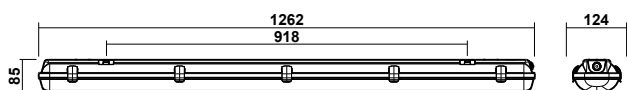

Светильники предназначены для работы в сети переменного тока с номинальным напряжением 230 В±10 %, частоты 50-60 Гц. Устойчивость к механическим воздействиям по группе М1 по ГОСТ 17516.1-90.

Класс светораспределения по ГОСТ Р 54350

П

Тип КСС по ГОСТ Р 54350

Д