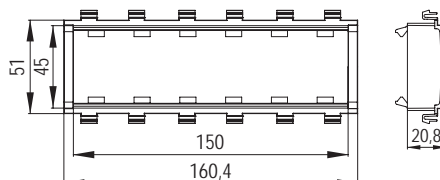

Каркас 6 модулей для монтажа ЭУИ серии "Viva"

Назначение

- монтаж ЭУИ в пластиковые короба и лючки "In-liner Front", алюминиевые короба и колонны "Aero" и напольные башенки BUS.

Характеристики

- материал – АБС-пластик;
- возможен монтаж как одной 6-модульной силовой розетки "Viva", так и нескольких ЭУИ серии "Viva" (выключатели, слаботочные розетки и т. д.), которые в сумме занимают 6 модулей.

Количество модулей	Установочный размер, мм	Цвет	Код
6	45x150	белый	F0003A
		серый	F1003A
		черный	F0003AB