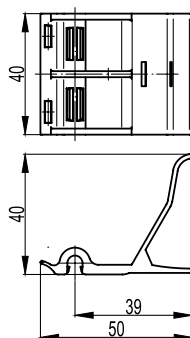

### Назначение

- организация внутреннего пространства кабельного короба – делит короб на 2 секции (при установке 1 держателя) или 3 секции (при установке 2 и более держателей в "шахматном" порядке), удерживает кабели в боковых секциях;
- используется в пластиковых коробах "In-liner Front" и алюминиевых коробах "Aero" сечением 90×50 мм и 110×50 мм, в алюминиевых колоннах всех типоразмеров (в одну из двух секций).

### Особенности

- устанавливается на направляющую для перегородок на дне короба.

Типоразмеры коробов, мм

90×50, 90/2×50, 110×50

Вес, кг/шт.

0,008

Цвет

черный