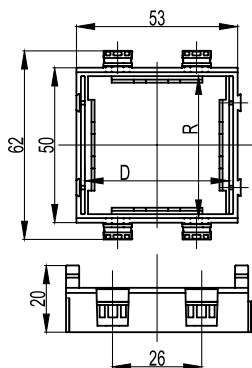

Каркас на 2 модуля для монтажа электроустановочных изделий

Назначение

- монтаж электроустановочных изделий в пластиковые короба "In-liner Front", напольную башенку BUS, алюминиевые короба и колонны "Aero".

Характеристики

- материал – АБС-пластик;
- с двух внешних сторон расположены замки, предназначенные для соединения одинаковых каркасов в ряд и для использования под одной сплошной рамкой.

Особенности

- каркасы для разных серий ЭУИ между собой не соединяются, но могут монтироваться в ряд под одной рамкой.

Назначение	Электроустановочные изделия		Посадочные размеры, мм		Вес, кг/шт.	Цвет	Код
	серия	модулей	R	D			
Короба 90/2×50, 90×50, 110×50, 140×50, напольная башенка BUS, напольные лючки, алюминиевые колонны (сервисные стойки)	"Brava"	2	43	43	0,017	белый	F0000M
						черный	F0000MB
						белый	F0000A
	"Viva"	2	45	50	0,011	черный	F0000AB
						серый	F1000A
	45×45 мм	2	45	45	0,020	белый	F0000L