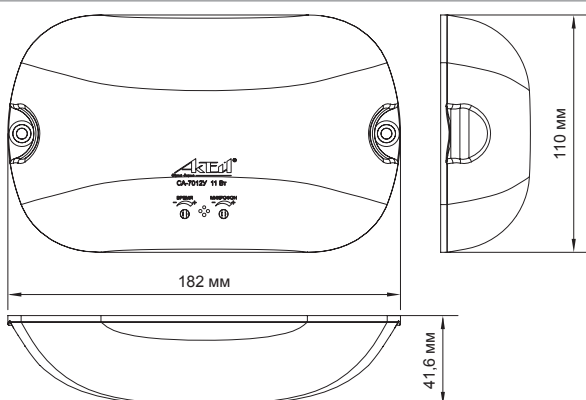

Характеристики

Характеристики

- Номинальная потребляемая мощность — 11 Вт
- Потребляемая мощность в режиме дежурного освещения — ≤ 3 Вт
- Номинальный световой поток — 1300 лм
- Акустический порог включения — (52 ± 5) дБА (регулируемый)
- Порог срабатывания датчика освещённости — (5 ± 2) лк
- Длительность освещения — 45...140 с (регулируемая)
- Функция автоматического перезапуска светильника
- Степень защиты оболочки (корпуса) — IP30
- Класс защиты от поражения электрическим током — II
- Класс огнестойкости материалов корпуса по стандарту UL94 — v2