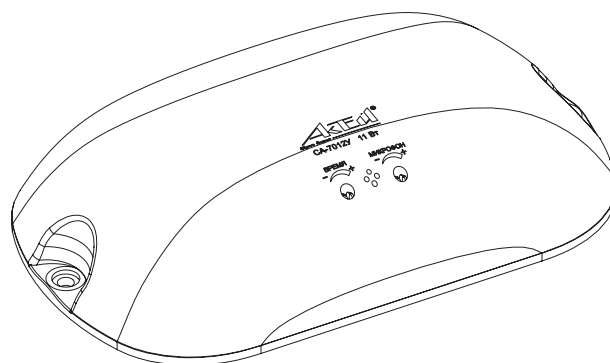

Светильник СА-7012У серия «Персей» многорежимный с акустическим датчиком и датчиком освещённости

Область применения

Освещение лестничных клеток, коридоров, вестибюлей и других помещений с периодическим пребыванием людей в жилых и общественных зданиях с возможностью поддерживать минимальную освещённость в помещении в отсутствие людей (режим дежурного освещения), достаточную для работы систем видеонаблюдения.

Характеристики

Характеристики

- Номинальная потребляемая мощность — 11 Вт
- Потребляемая мощность в режиме дежурного освещения — ≤ 3 Вт
- Номинальный световой поток — 1300 лм
- Акустический порог включения — (52 ± 5) дБА (регулируемый)
- Порог срабатывания датчика освещённости — (5 ± 2) лк
- Длительность освещения — 45...140 с (регулируемая)
- Функция автоматического перезапуска светильника
- Степень защиты оболочки (корпуса) — IP30
- Класс защиты от поражения электрическим током — II
- Класс огнестойкости материалов корпуса по стандарту UL94 — v2