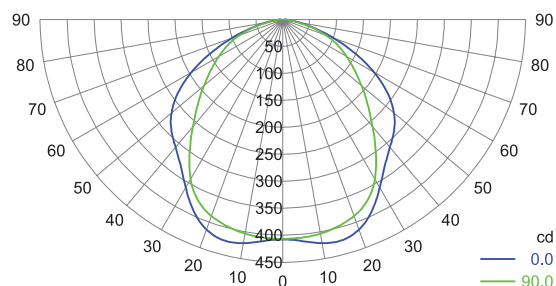

Характеристики

Характеристики

- Номинальная потребляемая мощность — 11 Вт
- Потребляемая мощность в режиме дежурного освещения — ≤ 3 Вт
- Номинальный световой поток — 1300 лм
- Акустический порог включения — (52 ± 5) дБА (регулируемый)
- Порог срабатывания датчика освещённости — (5 ± 2) лк
- Длительность освещения — 45...140 с (регулируемая)
- Функция автоматического перезапуска светильника
- Степень защиты оболочки (корпуса) — IP30
- Класс защиты от поражения электрическим током — II
- Класс огнестойкости материалов корпуса по стандарту UL94 — v2

Кривая силы света

Диаграммы освещённости