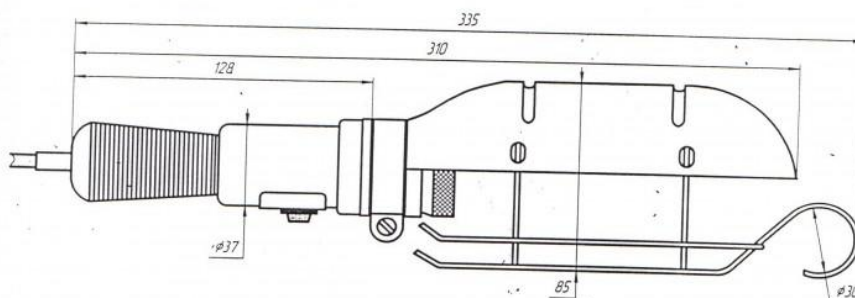

Переносной светильник (переноска) РВО 36/42 В АС

степень IP	20
тип цоколя под лампу	E-27
патрон	керамический
тип используемой лампы	ЛН 60, КЛЛ, LED
напряжение сети	36/42 В
тип тока	АС, переменный
провод	ПВС
ТУ	3461-003-89825839-2010

Переносной светильник типа РВО

1. Ручка-пластмасса цвет оранжевый.
2. Выключатель - Отсутствует
3. Хомут - металл
4. Патрон керамический E-27.

5. Отражатель - металл окрашен порошковой краской-цвет белый.
6. Отражатель-пружина пруж. D-2мм
7. Провод - ПВС

Основные габаритные размеры переноски