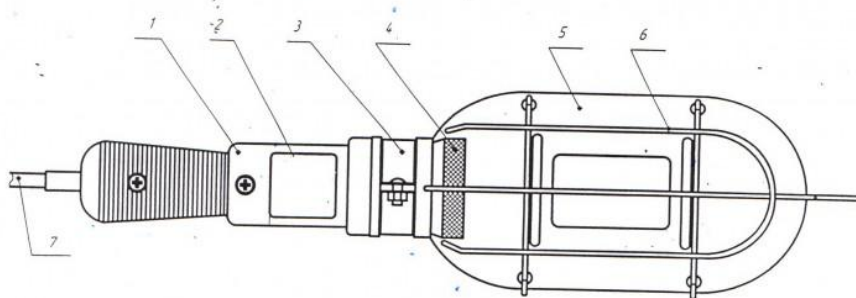

Переносной светильник (переноска) РВО 36/42 В АС

степень IP	20
тип цоколя под лампу	E-27
патрон	керамический
тип используемой лампы	ЛН 60, КЛЛ, LED
напряжение сети	36/42 В
тип тока	АС, переменный
провод	ПВС
ТУ	3461-003-89825839-2010

Переносной светильник типа РВО

1. Ручка-пластмасса цвет оранжевый.
2. Выключатель - Отсутствует
3. Хомут - металл
4. Патрон керамический E-27.

5. Отражатель - металл окрашен порошковой краской-цвет белый.
6. Отражатель-пружина пруж. D-2мм
7. Провод - ПВС

Основные габаритные размеры переноски