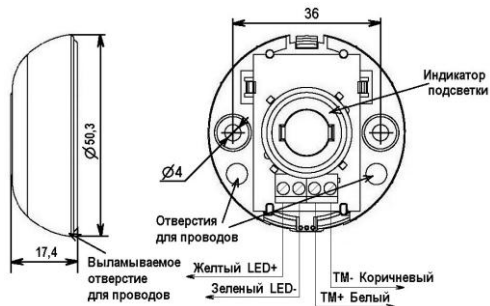

**Технические данные**

2

Порт Touch Memory имеет индикатор подсветки, который позволяет визуально контролировать процесс постановки/снятия прибора. В корпусе считывателя предусмотрены клеммы для соединительных проводов (см.рис.1).

Рисунок 1 – Общий вид платы и установочные размеры

Считыватель состоит из основания, крышки и платы. На основании имеются два отверстия для крепления.

Максимальное расстояние, на которое рекомендуется удалять считыватель от приемно-контрольного прибора - 15 метров. Технические характеристики считывателя приведены в таблице 1.