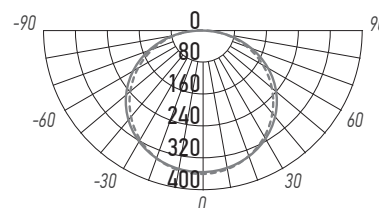

КОМПЛЕКТАЦИЯ

1. Светильник РВН-РС7: 1 шт.
2. Комплект для крепления: 1 шт.

РВН-РС7 12w

Код для заказа	Штрих-код	Артикул	Мощность, Вт	Цветовая темп., К	Световой поток, лм	Исполнение	Размеры, ØDxH, мм	Вес, кг	Упак., шт.
5045927	4895205045927	РВН-РС7-РА 8w 4000K WHITE IP65	8	4000	640	круг	Ø135x38	0,08	1/20
5045941	4895205045941	РВН-РС7-РА 12w 4000K WHITE IP65	12	4000	960	круг	Ø153x38	0,09	1/20
5045989	4895205045989	РВН-РС7-РА 18w 4000K WHITE IP65	18	4000	1440	круг	Ø174x38	0,12	1/20