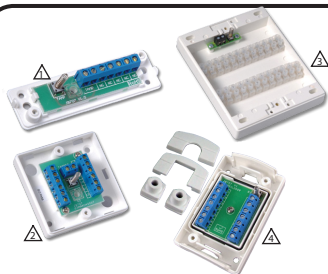

Распределительные коробки

- JB701, 5 контактов + 2 тампера  
- JB720, 8 контактов + 2 тампера  
- JB730, 24 контакта + 2 тампера  
- Тампер с пластинчатой пружиной
- В белом или коричневом исполнении

Новые распределительные коробки

- JB707 7 контактов  
- JB727 12 контактов + 2 тампера  
- JB737 24 контакта + 2 тампера  
- JB757 12 контактов с установочными переходниками
Кабельные желоба, каналы, и уплотнение + 2 контакта 
- Все с микровыключателем-тампером
- В белом или коричневом исполнении
- Клеммные колодки

Монтажные коробки

- EB820 65 x 65 x 18 мм  
- EB823 50 x 37 x 25 мм  
- EB824 75 x 50 x 25 мм  
- EB830 130 x 103 x 55 мм  

Дверные переходники

Одиночные

- DLT103/WH армированный 
- DLA704/WH 300 мм, 4-жильный 
- DLA706/WH 300 мм, 6-жильный 
- DLA706/WH/707 класс 3 