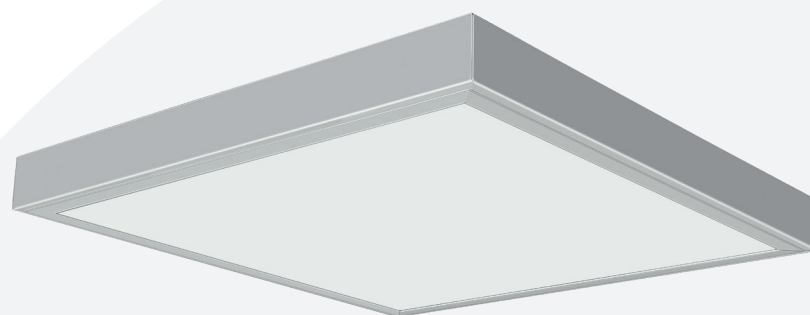

UNIVERSAL

Универсальный LED светильник

Съемная рамка рассеивателя со специальными металлическими пружинами обеспечивает легкость монтажа светильника.

Виды монтажа: подвесной, накладной, встраиваемый в потолки Армстронг.

Базовый цвет: белый.

Отсканируйте QR-код, чтобы получить больше информации.

OPAL - SAND

PRISMA

Размер (АxВxН), мм	595x595x55	295x195x55
Мощность, Вт	32 28 48	32 28 64
Световой поток, лм	3600 3100 4800	3600 3100 7200
Энергоэффективность, лм/Вт	100 > 110 > 110	
Коэффициент мощности	> 0,95	
Коэффициент пульсации, %	< 1	
Цветовая температура, К	3000 4000 5000 6500	
Индекс цветопередачи, CRI	> 80 > 90	
Степень защиты, IP по ГОСТ 14254-2015	IP20	
Рассеиватель	Opal-sand Prisma	