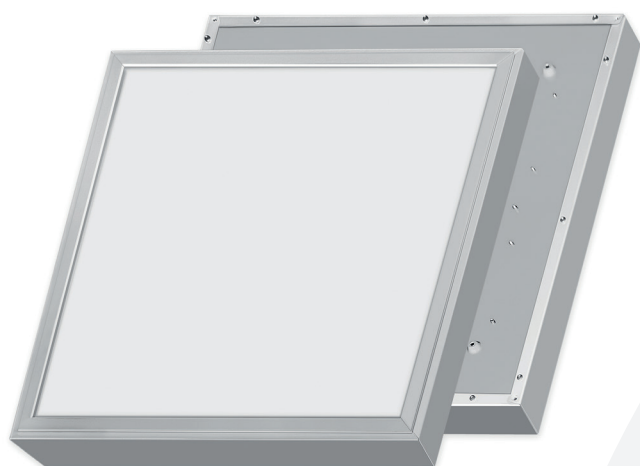

UNIVERSAL

Универсальный LED светильник

Съемная рамка рассеивателя со специальными металлическими пружинами обеспечивает легкость монтажа светильника.

Виды монтажа: подвесной, накладной, встраиваемый в потолки Армстронг.

Базовый цвет: белый.

Отсканируйте QR-код, чтобы получить больше информации.

OPAL - SAND

PRISMA

Размер (АxВxН), мм	595x595x55	295x195x55
Мощность, Вт	32 28 48	32 28 64
Световой поток, лм	3600 3100 4800	3600 3100 7200
Энергоэффективность, лм/Вт	100 > 110 > 110	
Коэффициент мощности	> 0,95	
Коэффициент пульсации, %	< 1	
Цветовая температура, К	3000 4000 5000 6500	
Индекс цветопередачи, CRI	> 80 > 90	
Степень защиты, IP по ГОСТ 14254-2015	IP20	
Рассеиватель	Opal-sand Prisma	