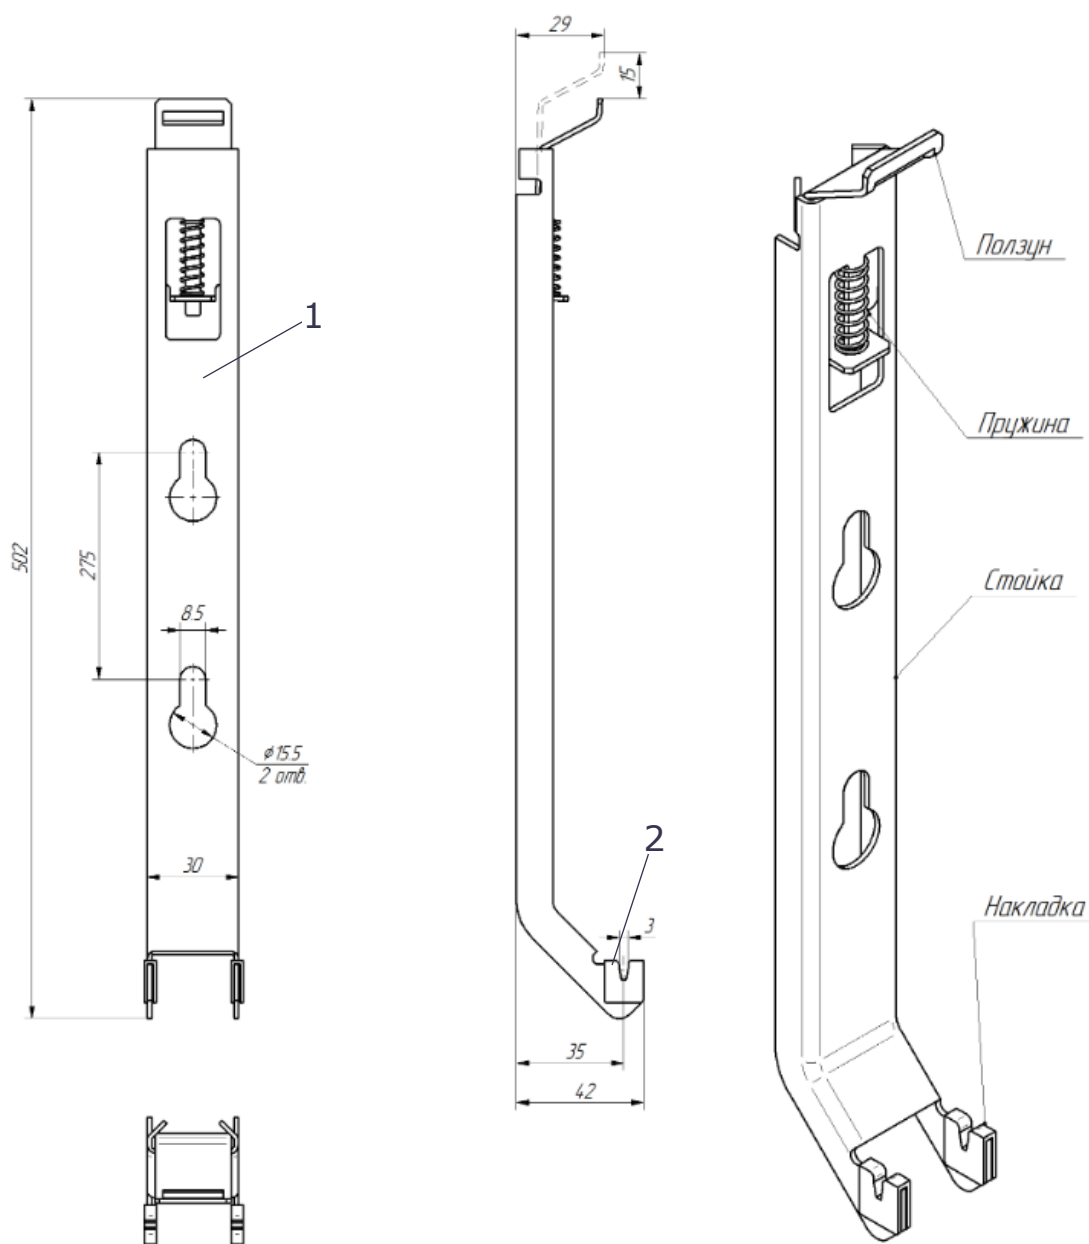

Настенный кронштейн тип К15.4 с пласт. встав. (тип 20/21/22/30/33)
(10 шт. в уп.), арт. К15.4300, К15.4400, К15.4500, К15.4600, К15.4900

Артикул	L, мм	H, мм
K15.4300	302	75
K15.4400	402	175
K15.4500	502	275
K15.4600	602	375
K15.4900	902	675

Комплект поставки:

1. Кронштейн -1 шт.
2. Накладка, арт. PLN20 – 2 шт.