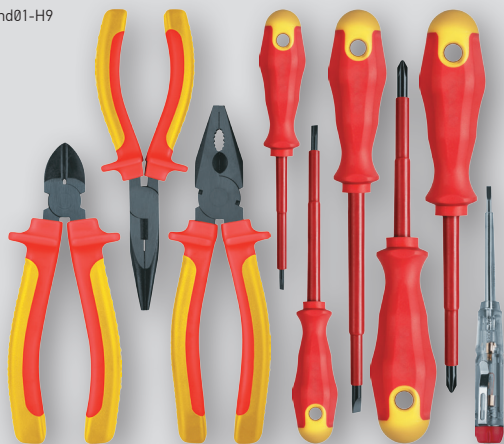

# НАБОРЫ ДИЭЛЕКТРИЧЕСКОГО ИНСТРУМЕНТА

Наборы диэлектрического инструмента Онлайт Монтаж предназначены для проведения широкого спектра профессиональных электротехнических и электромонтажных работ в установках с напряжением до 1000 В. Инструменты поставляются в компактном и удобном тканевом кофре, что обеспечивает их безопасное хранение и транспортировку.

**КОВАНАЯ  
ЗАКАЛЕНАЯ СТАЛЬ**

**НАПРЯЖЕНИЕ  
ДО 1000 В**

- Для работ под напряжением до 1000 В.
- Шарнирно-губцевые инструменты изготовлены из кованой углеродистой стали, имеют антикоррозийное покрытие.
- Стержни отверток выполнены из хром-ванадиевой стали, закалены и намагничены.
- Двухкомпонентные рукоятки обеспечивают надежный комфортный хват.
- Кофр из прочного синтетического водоотталкивающего материала.

ОНТ-Ind01-H9

Комбинированные пассатижи диэлектрические, 180 мм  
 Бокорезы диэлектрические, 160 мм  
 Длинногубцы диэлектрические, 160 мм  
 Отвертки диэлектрические 5 шт.:  
 ⊖ SL3 75 мм, SL4 100 мм, SL5.5 125 мм,  
 ⊕ PH1 100 мм, PH2 100 мм  
 Отвертка-индикатор 100–250 В, 135 мм

ОНТ-Ind02-H7

Комбинированные пассатижи диэлектрические, 180 мм  
 Бокорезы диэлектрические, 160 мм  
 Отвертки диэлектрические 4 шт.:  
 ⊖ SL4 100 мм, SL5.5 125 мм,  
 ⊕ PH1 100 мм, PH2 100 мм  
 Отвертка-индикатор 100–250 В, 135 мм