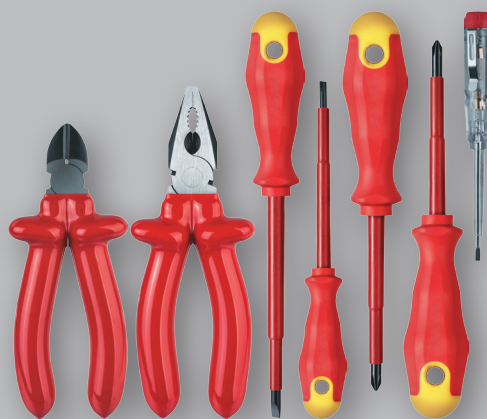

# НАБОРЫ ДИЭЛЕКТРИЧЕСКОГО ИНСТРУМЕНТА

Наборы диэлектрического инструмента Онлайт Монтаж предназначены для проведения широкого спектра профессиональных электротехнических и электромонтажных работ в установках с напряжением до 1000 В. Инструменты поставляются в компактном и удобном тканевом кофре, что обеспечивает их безопасное хранение и транспортировку.

**КОВАНАЯ  
ЗАКАЛЕНАЯ СТАЛЬ**

**НАПРЯЖЕНИЕ  
ДО 1000 В**

- Для работ под напряжением до 1000 В.
- Шарнирно-губцевые инструменты изготовлены из кованой углеродистой стали, имеют антикоррозийное покрытие.
- Стержни отверток выполнены из хром-ванадиевой стали, закалены и намагничены.
- Двухкомпонентные рукоятки обеспечивают надежный комфортный хват.
- Кофр из прочного синтетического водоотталкивающего материала.

ОНТ-Ind01-H9

Комбинированные пассатижи диэлектрические, 180 мм  
 Бокорезы диэлектрические, 160 мм  
 Длинногубцы диэлектрические, 160 мм  
 Отвертки диэлектрические 5 шт.:  
 ⊖ SL3 75 мм, SL4 100 мм, SL5.5 125 мм,  
 ⊕ PH1 100 мм, PH2 100 мм  
 Отвертка-индикатор 100–250 В, 135 мм

ОНТ-Ind02-H7

Комбинированные пассатижи диэлектрические, 180 мм  
 Бокорезы диэлектрические, 160 мм  
 Отвертки диэлектрические 4 шт.:  
 ⊖ SL4 100 мм, SL5.5 125 мм,  
 ⊕ PH1 100 мм, PH2 100 мм  
 Отвертка-индикатор 100–250 В, 135 мм