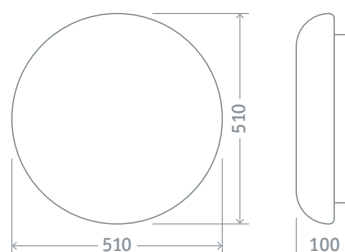

Код продукта	Мощность, Вт	Цвет	Напряжение, В	Цветовая температура, К	Световой поток, лм	Размеры, мм	Кол-во штук в коробке	Штрихкод
NLF-C-001-01	60	белый	220-240	3000/4200/ 6500	5600	510x510x100	1/4	4680043 14106 7