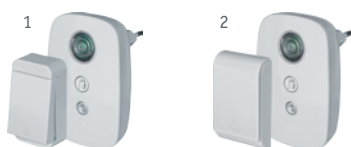

NDB-D-AC

- Звонок работает от сети 230В, 50 Гц
- Кнопка модели AC01 не требует элементов питания
- Световая индикация звонка и кнопки (модель AC02)
- Уникальный код кнопки гарантирует защиту от ложного срабатывания

№	Цвет	Цвет корпуса	Радиус действия, м	Кол-во мелодий, шт	Кол-во уровней регулировки громкости	Качество звука, кол-во тонов	Тип элементов питания* Звонок/Кнопка	Степень защиты Звонок/Кнопка	Кол-во шт. в упаковке	Штрихкод
1	NDB-D-AC01-1V1-WH	Белый	150	29	4	Полифония, 16	230В, 50 Гц/не требует	IP20/IP47	1/60	4650074 61269 0
2	NDB-D-AC02-1V1-WH	Белый	150	29	4	Полифония, 16	230В, 50 Гц / 1x23A	IP20/IP54	1/60	4650074 61270 6

* Каждая кнопка поставляется в комплекте с батарейкой 23A/CR2032. Батареи типа AA/AAA в комплект поставки не входят, приобретаются отдельно.