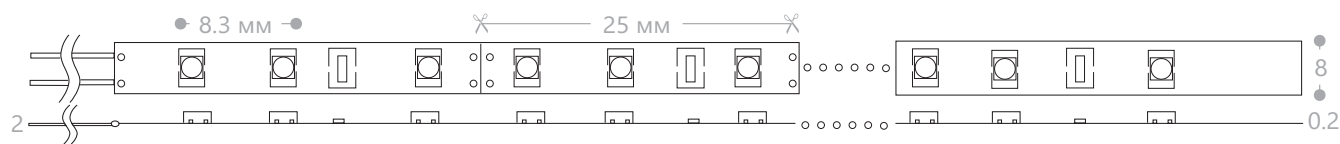

LS612

открытая лента

IP20

SMD3528

2.5 CM

5M

Мощность, W на метр	Напряжение, V	Кол-во LED/м	Основание	Цвет свечения, K	Артикул
9.6	12	120	белое	белый	27729
				теплый белый	27730

LS613/LS615

лента в силиконовой оболочке

IP65

12V

SMD3528

2.5 CM

5M

Модель	Мощность, W на метр	Кол-во LED/м	Основание	Цвет свечения, K	Артикул
LS613	9.6	120	белое	белый	27731
				теплый белый	27732
LS615	19.2	240	белое	белый	27733
				теплый белый	27734