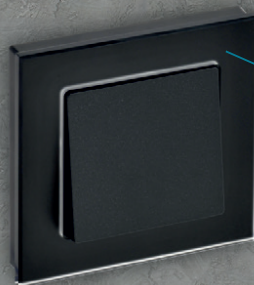

черный
матовый