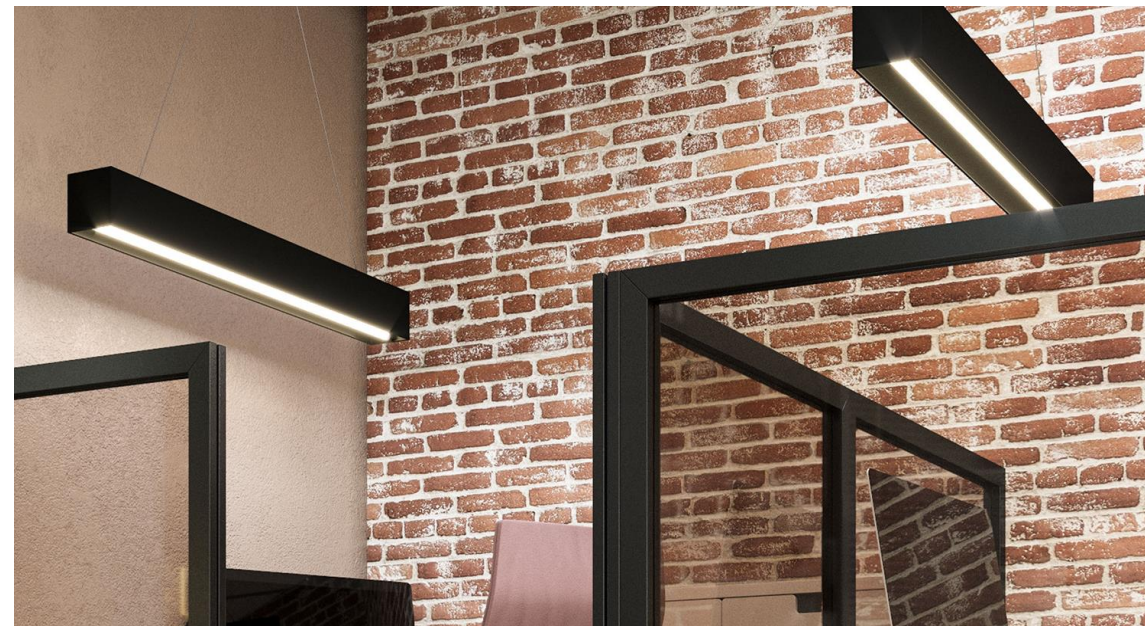

Gauss Basic T8 линейные

Уже на складе

Светодиодные линейные лампы Gauss Basic T8 являются современной заменой традиционных люминесцентных ламп и отличаются высокой экономичностью и долгим сроком службы.

Отлично подходят для замены устаревших люминесцентных ламп в светильниках ЛПО и ЛСП. Gauss Basic T8 мгновенно включаются и имеют максимальную яркость с первой секунды - не требуют разогрева в отличие от КЛЛ.

Продукция Gauss выполнена из экологически чистых материалов - не содержит ртути, свинца и фосфора, не выделяют токсичных веществ и не нуждаются в особой процедуре утилизации. Преимущество данных ламп в простоте монтажа и в полной совместимости с ЛПО и ЛСП.

Характеристики

- Мощность: 10W
- Световой поток: 780lm / 800lm
- КЦТ: 4000K / 6500K
- Цоколь: GX13
- Рабочее напряжение 220-240Вт / 50Гц
- Гарантия: 1 год

Срок службы:
25 000 часов

Без пульсации:
IRF < 5 %

Пылевлагозащита:
IP20

Коэф. мощности:
PF > 0,5

1930202	Лампа Gauss Basic T8 10W 780lm 4000K G13 600mm стекло LED 1/20
1930302	Лампа Gauss Basic T8 10W 800lm 6500K G13 600mm стекло LED 1/20

gauss