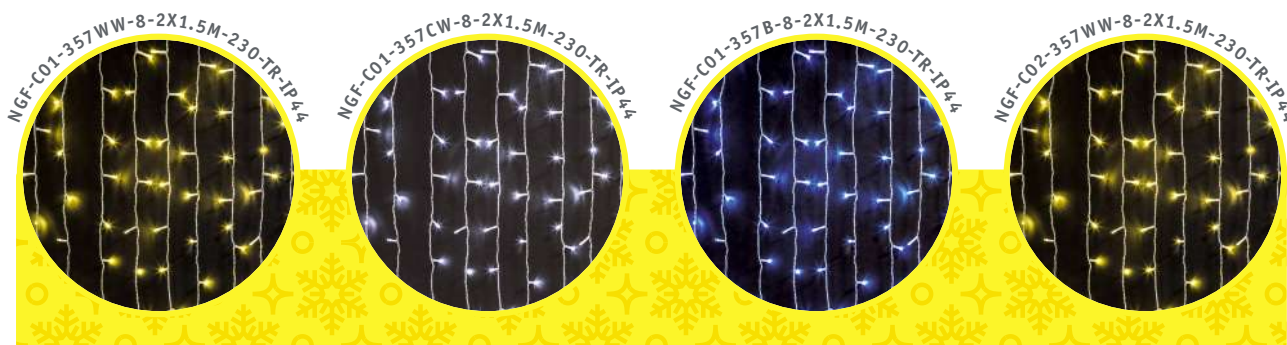

## Гирлянда «занавес»

Общие характеристики	
Размер	2 x 1,5 м
Количество светодиодов	357 шт.
Расстояние между светодиодами	8 см
Соединение в линию	до 5 гирлянд
Тип провода	морозостойкий прозрачный ПВХ
Напряжение	220–240 В
Степень защиты	IP44
Температура эксплуатации	-40...+40 °С

Артикул	Цвет свечения	Режим свечения	Код
NGF-C01-357WW-8-2x1.5m-230-TR-IP44	тёплый белый	постоянное свечение	61868
NGF-C01-357CW-8-2x1.5m-230-TR-IP44	белый	постоянное свечение	61869
NGF-C01-357B-8-2x1.5m-230-TR-IP44	синий	постоянное свечение	61870
NGF-C02-357WW-8-2x1.5m-230-TR-IP44	тёплый белый	«искрящийся снег»	61872

## Гирлянда «сеть»

Общие характеристики	
Размер	2 x 1,5 м
Количество светодиодов	240 шт.
Расстояние между светодиодами	12 см
Режим свечения	8 режимов
Тип провода	морозостойкий прозрачный ПВХ
Напряжение	220–240 В
Степень защиты	IP44
Температура эксплуатации	-40...+40 °С

Артикул	Цвет свечения	Код
NGF-N01-240RGBY-12-2x1.5m-230-TR-IP44	RGBY	61853
NGF-N01-240WW-12-2x1.5m-230-TR-IP44	тёплый белый	61854
NGF-N01-240CW-12-2x1.5m-230-TR-IP44	белый	61855
NGF-N01-240B-12-2x1.5m-230-TR-IP44	синий	61856