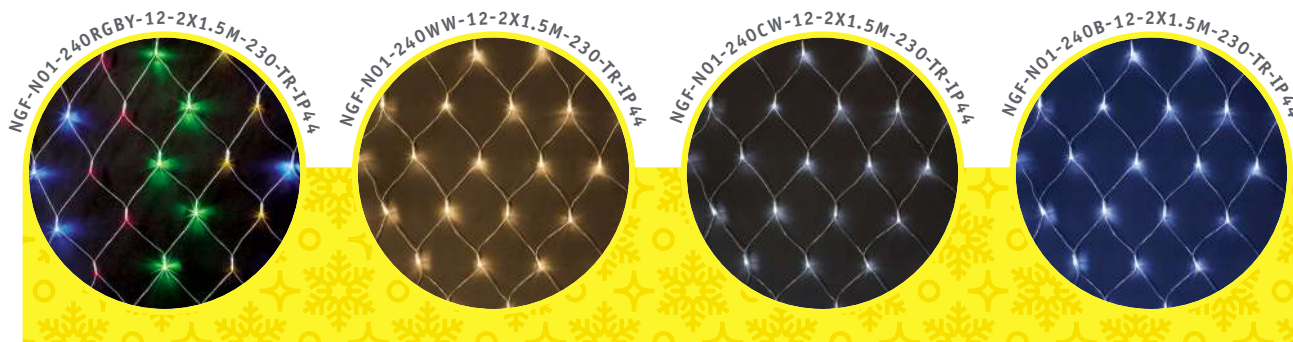

## Гирлянда «занавес»

Общие характеристики	
Размер	2 x 1,5 м
Количество светодиодов	357 шт.
Расстояние между светодиодами	8 см
Соединение в линию	до 5 гирлянд
Тип провода	морозостойкий прозрачный ПВХ
Напряжение	220–240 В
Степень защиты	IP44
Температура эксплуатации	-40...+40 °С

Артикул	Цвет свечения	Режим свечения	Код
NGF-C01-357WW-8-2x1.5m-230-TR-IP44	тёплый белый	постоянное свечение	61868
NGF-C01-357CW-8-2x1.5m-230-TR-IP44	белый	постоянное свечение	61869
NGF-C01-357B-8-2x1.5m-230-TR-IP44	синий	постоянное свечение	61870
NGF-C02-357WW-8-2x1.5m-230-TR-IP44	тёплый белый	«искрящийся снег»	61872

## Гирлянда «сеть»

Общие характеристики	
Размер	2 x 1,5 м
Количество светодиодов	240 шт.
Расстояние между светодиодами	12 см
Режим свечения	8 режимов
Тип провода	морозостойкий прозрачный ПВХ
Напряжение	220–240 В
Степень защиты	IP44
Температура эксплуатации	-40...+40 °С

Артикул	Цвет свечения	Код
NGF-N01-240RGBY-12-2x1.5m-230-TR-IP44	RGBY	61853
NGF-N01-240WW-12-2x1.5m-230-TR-IP44	тёплый белый	61854
NGF-N01-240CW-12-2x1.5m-230-TR-IP44	белый	61855
NGF-N01-240B-12-2x1.5m-230-TR-IP44	синий	61856