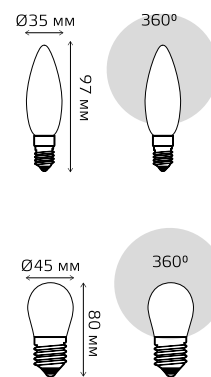

ФИЛАМЕНТНЫЕ ЛАМПЫ

МАТОВЫЕ 5 Вт

Артикул	Цоколь	Тип	Мощность, Вт	Цветовая температура, К	Световой поток, лм	Аналог лампы накаливания, Вт	Индекс цветопередачи	Рабочее напряжение, В	Время работы, ч	Гарантия	Количество в упаковке
103201105	E14	свеча	5	2700	420	40	$R_a > 90$	AC150-265	35 000	3 года	1/10/40
103201205	E14	свеча	5	4100	450	40	$R_a > 90$	AC150-265	35 000	3 года	1/10/40
105202105	E27	шар	5	2700	420	40	$R_a > 90$	AC150-265	35 000	3 года	1/10/40
105202205	E27	шар	5	4100	450	40	$R_a > 90$	AC150-265	35 000	3 года	1/10/40