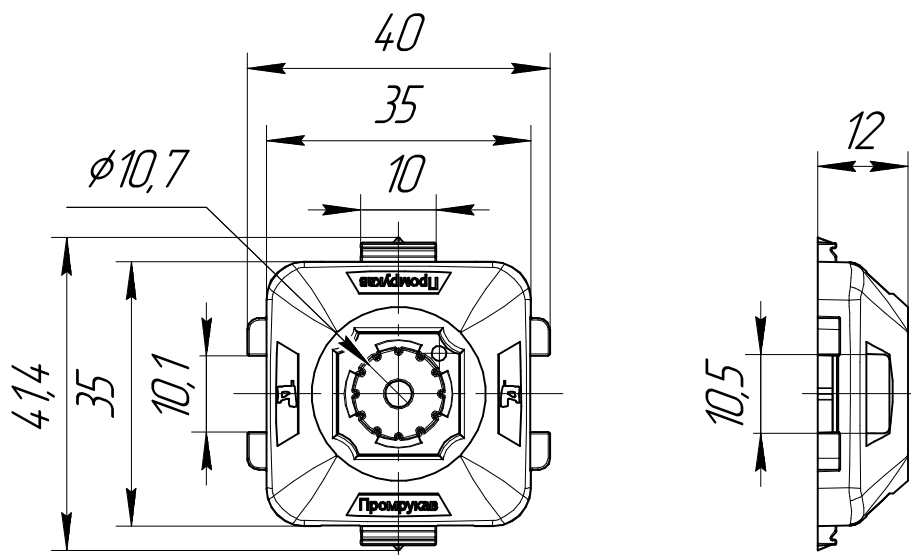

## *Площадка под стяжку усиленная.*

<i>№ п/п.</i>	<i>Цвет</i>	<i>Кол-во шт. в упаковке</i>	<i>Артикул</i>
1	Черный	50/750/850	PR13.0460/PR13.0483