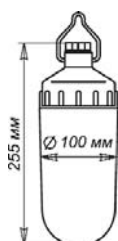

* Максимальная длина лампы с цоколем 160мм, максимальный диаметр лампы 65мм.

| Баркод | Наименование | IP | Источник света* | Цо-коль | Арматура | |
|------------|---|-------|-----------------|---------|------------|-------|
| 1005550307 | "Желудь Ф" НСП 02-100-001 IP65 корпус фенлопласт ГУ | IP 65 | 1*E 27, max 60w | E 27 | фенлопласт | 12 шт |

НСП "Бочонок"

НСП "Конус"

НСП "Кольца"

| Баркод | Наименование | IP | Источник света | Цо-коль | Арматура | |
|------------|---|-------|-----------------|---------|----------------|------|
| 1005550253 | "Бочонок" 120 НСП 03-60-001 IP53 корпус пластик белый ГУ | IP 53 | 1*E 27, max 60w | E 27 | пластик белый | 6 шт |
| 1005550238 | "Бочонок" 120 НСП 03-60-001 IP53 корпус пластик черный ГУ | IP 53 | | E 27 | пластик черный | 6 шт |
| 1005250218 | "Бочонок" 120 НСП 03-60-001 IP53 корпус фенлопласт ГУ | IP 53 | | E 27 | фенлопласт | 6 шт |