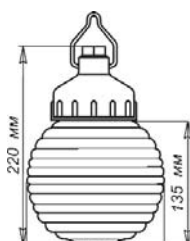

1005550255	"Кольца" 150 НСП 03-60-001 IP53 корпус пластик белый ГУ	IP 53	1*E 27, max 60w	E 27	пластик белый	10 шт
1005550240	"Кольца" 150 НСП 03-60-001 IP53 корпус пластик черный ГУ	IP 53		E 27	пластик черный	10 шт
1005550114	"Кольца" 150 НСП 03-60-001 IP53 корпус фенлопласт ГУ	IP 53		E 27	фенлопласт	10 шт