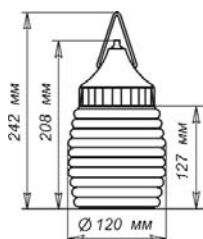

НСП "Кольца"

Баркод	Наименование	IP	Источник света	Цо-коль	Арматура	
1005550253	"Бочонок" 120 НСП 03-60-001 IP53 корпус пластик белый ГУ	IP 53	1*E 27, max 60w	E 27	пластик белый	6 шт
1005550238	"Бочонок" 120 НСП 03-60-001 IP53 корпус пластик черный ГУ	IP 53		E 27	пластик черный	6 шт
1005250218	"Бочонок" 120 НСП 03-60-001 IP53 корпус фенлопласт ГУ	IP 53		E 27	фенлопласт	6 шт