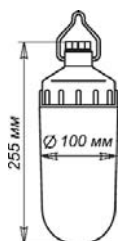

* Максимальная длина лампы с цоколем 160мм, максимальный диаметр лампы 65мм.

| Баркод | Наименование | IP | Источник света* | Цо-коль | Арматура | |
|------------|---|-------|-----------------|---------|------------|-------|
| 1005550307 | "Желудь Ф" НСП 02-100-001 IP65 корпус фенлопласт ГУ | IP 65 | 1*E 27, max 60w | E 27 | фенлопласт | 12 шт |