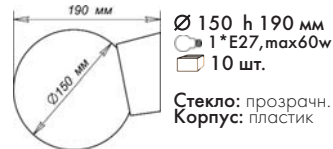

## 2.1 Светильники настенные, корпус с резьбовым присоединением (горловинты) А 85 и А 75.

“Ребус” 150 прямой

“Ребус” 150 наклонный

“Ребус” 150 мат. прямой

“Ребус” 150 мат. накл.

“Гранат” 150 прямой

“Гранат” 150 наклонный

“Гранат” 150 мат. прямой

“Гранат” 150 мат. накл.

“Цветочек” 150 прямой

“Цветочек” 150 накл.

“Цветочек” 150 мат. прямой

“Цветочек” 150 мат. накл.

“Кольца” 150 прямой

“Кольца” 120 накл.