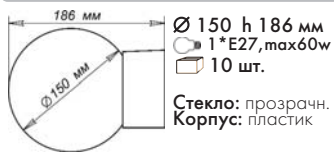

“Цветочек” 150 прямой