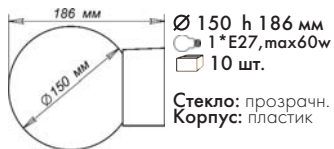

## 2.1 Светильники настенные, корпус с резьбовым присоединением (горловинты) А 85 и А 75.

“Ребус” 150 прямой

“Ребус” 150 наклонный

“Ребус” 150 мат. прямой

“Ребус” 150 мат. накл.

“Гранат” 150 прямой

“Гранат” 150 наклонный