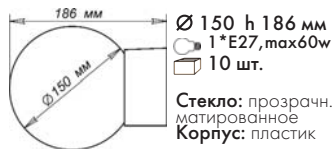

## 2.1 Светильники настенные, корпус с резьбовым присоединением (горловинты) А 85 и А 75.

“Ребус” 150 прямой

“Ребус” 150 наклонный

“Ребус” 150 мат. прямой

“Ребус” 150 мат. накл.

“Гранат” 150 прямой

“Гранат” 150 наклонный

“Гранат” 150 мат. прямой

“Гранат” 150 мат. накл.

“Цветочек” 150 прямой

“Цветочек” 150 накл.

“Цветочек” 150 мат. прямой

“Цветочек” 150 мат. накл.

“Кольца” 150 прямой

“Кольца” 120 накл.