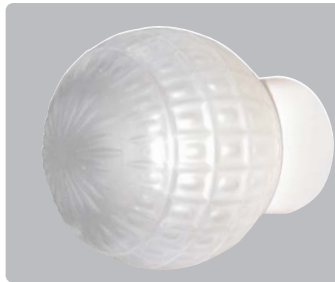

## 2.1 Светильники настенные, корпус с резьбовым присоединением (горловинты) А 85 и А 75.

“Ребус” 150 прямой

“Ребус” 150 наклонный

“Ребус” 150 мат. прямой

“Ребус” 150 мат. накл.

“Гранат” 150 прямой

“Гранат” 150 наклонный

“Гранат” 150 мат. прямой

“Гранат” 150 мат. накл.

“Цветочек” 150 прямой

“Цветочек” 150 накл.

“Цветочек” 150 мат. прямой

“Цветочек” 150 мат. накл.

“Кольца” 150 прямой

“Кольца” 120 накл.