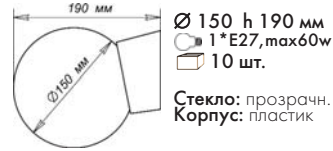

## 2.1 Светильники настенные, корпус с резьбовым присоединением (горловинты) А 85 и А 75.

“Ребус” 150 прямой

“Ребус” 150 наклонный

“Ребус” 150 мат. прямой

“Ребус” 150 мат. накл.

“Гранат” 150 прямой

“Гранат” 150 наклонный

“Гранат” 150 мат. прямой

“Гранат” 150 мат. накл.

“Цветочек” 150 прямой

“Цветочек” 150 накл.

“Цветочек” 150 мат. прямой

“Цветочек” 150 мат. накл.

“Кольца” 150 прямой

“Кольца” 120 накл.