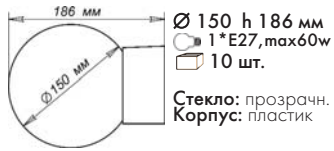

## 2.1 Светильники настенные, корпус с резьбовым присоединением (горловинты) А 85 и А 75.

“Ребус” 150 прямой

“Ребус” 150 наклонный

“Ребус” 150 мат. прямой

“Ребус” 150 мат. накл.

“Гранат” 150 прямой

“Гранат” 150 наклонный

“Гранат” 150 мат. прямой

“Гранат” 150 мат. накл.

“Цветочек” 150 прямой

“Цветочек” 150 накл.

“Цветочек” 150 мат. прямой

“Цветочек” 150 мат. накл.

“Кольца” 150 прямой

“Кольца” 120 накл.