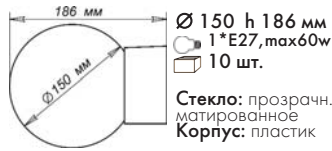

## 2.1 Светильники настенные, корпус с резьбовым присоединением (горловинты) А 85 и А 75.

“Ребус” 150 прямой

“Ребус” 150 наклонный

“Ребус” 150 мат. прямой

“Ребус” 150 мат. накл.

“Гранат” 150 прямой

“Гранат” 150 наклонный