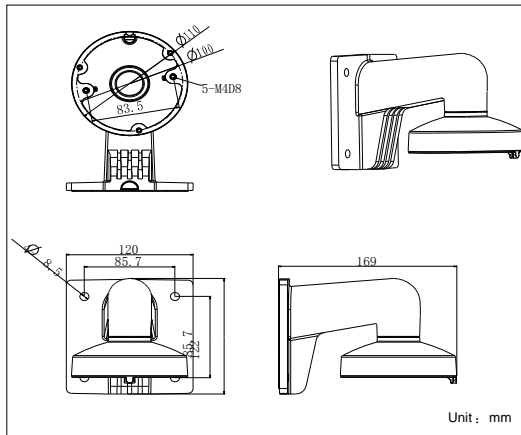

HIKVISION

КРОНШТЕЙН

DS-1272ZJ-110

Спецификации

	DS-1272ZJ-110
Материал	Алюминиевый сплав
Цвет	Белый
Монтаж	Крепление на стену
Вес	480 гр.
Размеры	122×120×169мм

* Изображения и спецификации могут быть изменены без дополнительного уведомления.

* За подробной информацией обращайтесь к вашему персональному менеджеру.

- Кронштейн должен быть установлен на плоскую поверхность стены;
- Стена, на которую устанавливается кронштейн, должна выдерживать вес предполагаемой камеры и кронштейна в трехкратном размере;
- Максимальная грузоподъемность кронштейна – 4.5кг