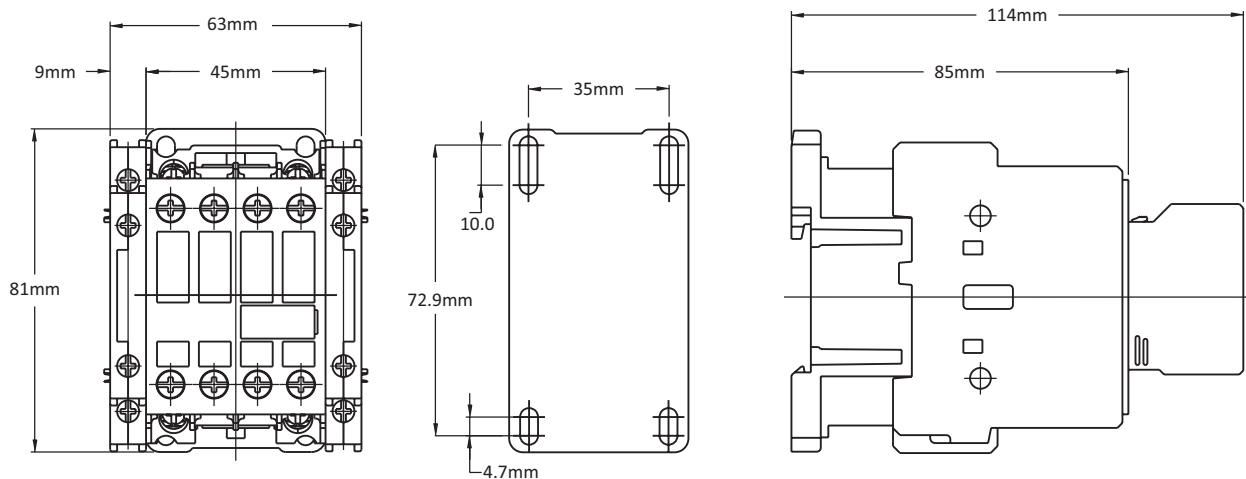

Габаритные размеры

Трехполюсные контакторы - AC катушка управления

DSC009 - DSC025

DSC032 - DSC040

DSC050 - DSC080