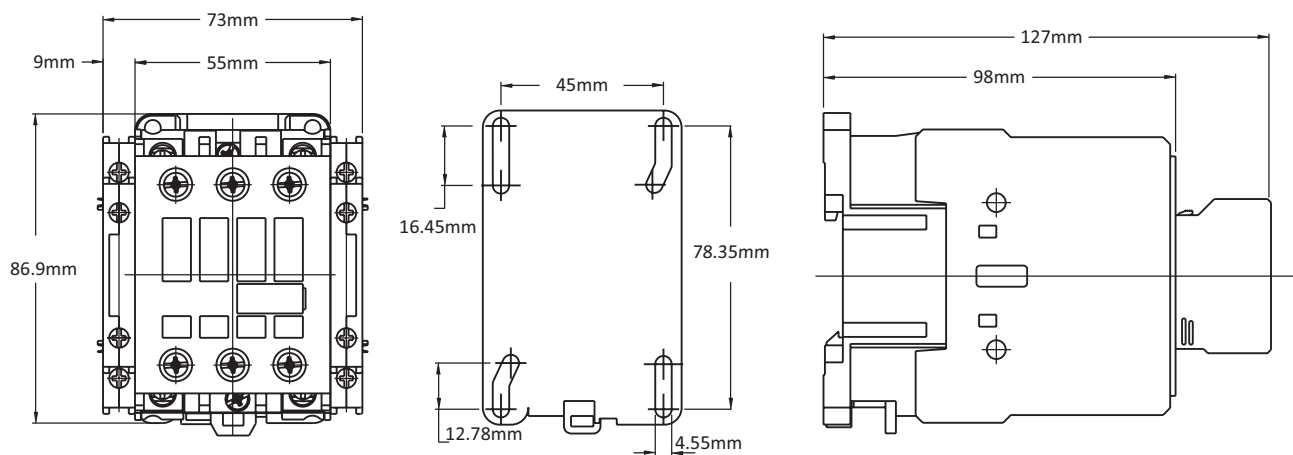

Габаритные размеры

Трехполюсные контакторы - AC катушка управления

DSC009 - DSC025

DSC032 - DSC040

DSC050 - DSC080