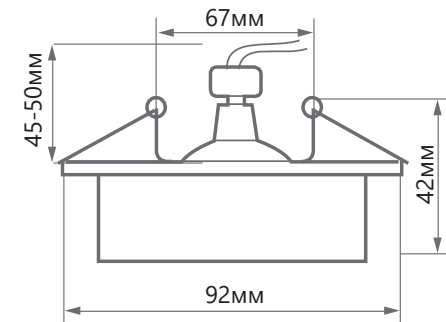

ОСОБЕННОСТИ:

- Современный дизайн
- Простота установки
- Надёжное потолочное крепление

Модель	Артикул	Цвет корпуса	Максимальная мощность лампы	Размеры D×H	Встраиваемый размер
DL2901	41134	белый	50W	92×92×42мм	Ø67мм
	41137	черный			
	41140	хром			