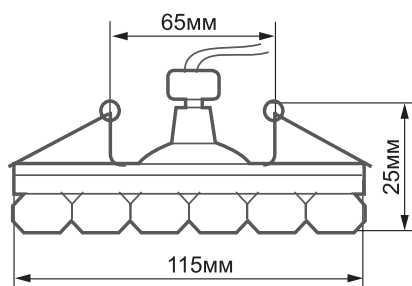

Элегантный встраиваемый светильник **CD914** украсит интерьер и предоставит возможность дополнительной подсветки помещения. Светильник подсвечивается встроенными в корпус светодиодами, что позволяет увидеть фактуру и красоту светильника во включенном состоянии.

Светильник может устанавливаться как в подвесные, так и в натяжные потолки. Светильник оборудован драйвером для подключения светодиодной подсветки для прямого включения в сеть 230V и в качестве основного источника света используются лампы типа MR16, рассчитанные на напряжение питания 12V с цоколем G5.3.