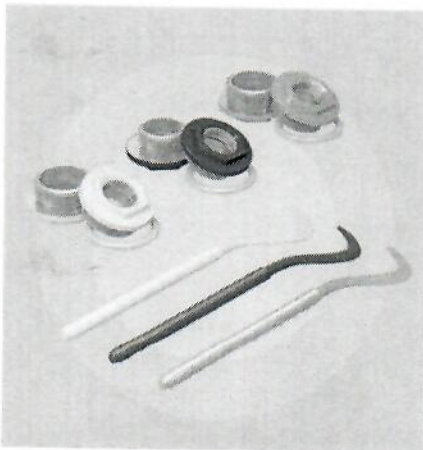

ПРИСОЕДИНИТЕЛЬНЫЕ НАБОРЫ

Для монтажа и подключения секционных радиаторов Royal Thermo к системе отопления.

Артикул	Наименование
RTO 2.1	Присоединительный набор 1/2" (белый)
RTO 2.1-1	Присоединительный набор 1/2" (черный)
RTO 2.1-2	Набор присоединительный 1/2" (серебряный)
RTO 3.1	Присоединительный набор 3/4" (белый)
RTO 3.1-1	Присоединительный набор 3/4" (черный)
RTO 3.1-2	Присоединительный набор 3/4" (серебряный)

КОМПЛЕКТ НАСТЕННЫХ РЕГУЛИРУЕМЫХ КРОНШТЕЙНОВ

Для крепления на стену алюминиевых и биметаллических радиаторов Royal Thermo.

Гарантируют 100% быстрый и удобный монтаж:
Возможность регулировки по высоте ± 30 мм.
Возможность изменить расстояние от стены.
Поставляется в блистере

Артикул	Наименование
RT04	Комплект настенных регулируемых кронштейнов

КОМПЛЕКТ АНКЕРНЫХ КРОНШТЕЙНОВ С ДЮБЕЛЯМИ

Для крепления на стену алюминиевых и биметаллических радиаторов Royal Thermo.

Артикул	Наименование
RT06	Комплект кронштейнов анкерных с дюбелями 7,2x170 мм (белый)
RT06-01	Комплект кронштейнов анкерных с дюбелями 7,2x170 мм (черный)
RT06-02	Комплект кронштейнов анкерных с дюбелями 7,2x170 мм (серебряный)
RT11	Комплект кронштейнов угловых (белый)

НАПОЛЬНЫЙ РЕГУЛИРУЕМЫЙ КРОНШТЕЙН

Для установки радиаторов отопления Royal Thermo в любом месте, независимо от стены.

100% быстрый и удобный монтаж:
Возможность регулировки по высоте ± 55 мм.
Поставляется в индивидуальной упаковке