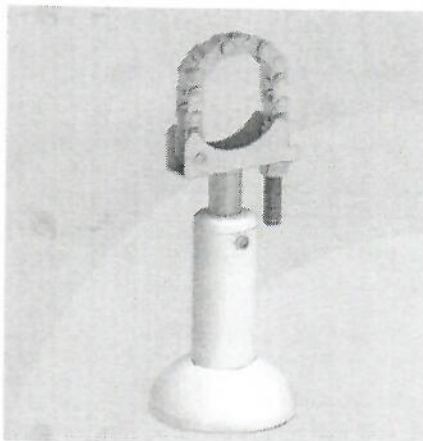

ПРИСОЕДИНИТЕЛЬНЫЕ НАБОРЫ

Для монтажа и подключения секционных радиаторов Royal Thermo к системе отопления.

Артикул	Наименование
RTO 2.1	Присоединительный набор 1/2" (белый)
RTO 2.1-1	Присоединительный набор 1/2" (черный)
RTO 2.1-2	Набор присоединительный 1/2" (серебряный)
RTO 3.1	Присоединительный набор 3/4" (белый)
RTO 3.1-1	Присоединительный набор 3/4" (черный)
RTO 3.1-2	Присоединительный набор 3/4" (серебряный)

КОМПЛЕКТ НАСТЕННЫХ РЕГУЛИРУЕМЫХ КРОНШТЕЙНОВ

Для крепления на стену алюминиевых и биметаллических радиаторов Royal Thermo.

Гарантируют 100% быстрый и удобный монтаж:
Возможность регулировки по высоте ± 30 мм.
Возможность изменить расстояние от стены.
Поставляется в блистере

Артикул	Наименование
RT04	Комплект настенных регулируемых кронштейнов

КОМПЛЕКТ АНКЕРНЫХ КРОНШТЕЙНОВ С ДЮБЕЛЯМИ

Для крепления на стену алюминиевых и биметаллических радиаторов Royal Thermo.

Артикул	Наименование
RT06	Комплект кронштейнов анкерных с дюбелями 7,2x170 мм (белый)
RT06-01	Комплект кронштейнов анкерных с дюбелями 7,2x170 мм (черный)
RT06-02	Комплект кронштейнов анкерных с дюбелями 7,2x170 мм (серебряный)
RT11	Комплект кронштейнов угловых (белый)

НАПОЛЬНЫЙ РЕГУЛИРУЕМЫЙ КРОНШТЕЙН

Для установки радиаторов отопления Royal Thermo в любом месте, независимо от стены.

100% быстрый и удобный монтаж:
Возможность регулировки по высоте ± 55 мм.
Поставляется в индивидуальной упаковке