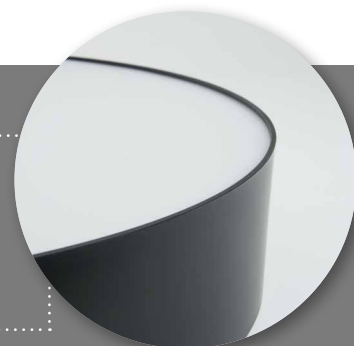

# Светильник накладной AL6200 серии «Simple matte»

# Feron

материал: матовый пластик, металл

Идеально сочетается с моделью **AL200**

арт. 48067

арт. 48070

**80W**  
**4800Lm**

ØxH,mm (500x85)

арт. 48066

арт. 48069

**60W**  
**3600Lm**

ØxH,mm (400x70)

Возможность регулировать яркость и цветовую температуру, выставить таймер отключения или включить ночник.  
\*пульт дистанционного управления в комплекте

Стильное решение для квартиры и дома - матовый корпус и рассеиватель, мягкое распределения света по всей поверхности светильника

Мягкий кант защищает потолок от повреждений, а монтажные отверстия расположены максимально близко к центру (минимальный размер закладной - актуально для натяжных потолков)

Feron.ru