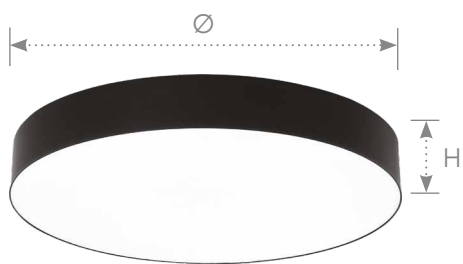

# Светильник накладной AL6200 серии «Simple matte»

# Feron

материал: матовый пластик, металл

Идеально сочетается с моделью **AL200**

арт. 48067

арт. 48070

**80W**  
**4800Lm**

ØxH,mm (500x85)

арт. 48066

арт. 48069

**60W**  
**3600Lm**

ØxH,mm (400x70)

Возможность регулировать яркость и цветовую температуру, выставить таймер отключения или включить ночник.  
\*пульт дистанционного управления в комплекте

Стильное решение для квартиры и дома - матовый корпус и рассеиватель, мягкое распределения света по всей поверхности светильника

Мягкий кант защищает потолок от повреждений, а монтажные отверстия расположены максимально близко к центру (минимальный размер закладной - актуально для натяжных потолков)

Feron.ru