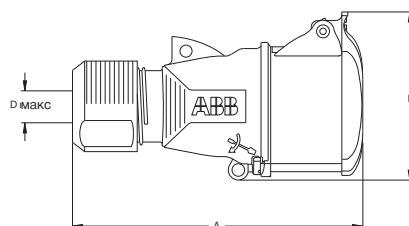

Кабельные розетки IP44

32 A, влагозащищенные

Корпус из термопласта (PA). Ввод кабеля с использованием цапфового зажима.

Площадь сечения кабеля 2,5–6 мм²

Клеммы/ полюсы	Цветовой код	Напряжение В	Частота Гц	Тип	Код заказа	Кол-во в упаковке	Масса упаковки (1 шт) кг
2P + E							
3	Серый		Перем.	232EC1	2CMA102027R1000	10	0,26
	Зеленый	> 50	> 300-500	232EC2	2CMA102028R1000		
	Желтый	100-130	50 и 60	232EC4	2CMA102030R1000		
	Синий	200-250		232EC6	2CMA102031R1000		
	Красный	380-415		232EC9	2CMA102032R1000		
	Серый	трансф.		232EC12	2CMA102034R1000		
3P + E							
4	Серый		Перем.	332EC1	2CMA102035R1000	10	0,28
	Зеленый	> 50	> 300-500	332EC2	2CMA102036R1000		
	Красный	380/440	50/60	332EC3	2CMA102037R1000		
	Желтый	100-130	50 и 60	332EC4	2CMA102038R1000		
	Черный	600-690		332EC5	2CMA102039R1000		
	Красный	380-415		332EC6	2CMA102040R1000		
	Черный	480-500		332EC7	2CMA102041R1000		
	Синий	200-250		332EC9	2CMA102042R1000		
	Зеленый	> 50	100-300	332EC10	2CMA102043R1000		
	Красный	440-460	60	332EC11	2CMA102044R1000		
	Серый	трансф.	50 и 60	332EC12	2CMA102045R1000		
	3P + N + E						
5	Серый		Перем.	432EC1	2CMA102046R1000	10	0,30
	Зеленый	> 50	> 300-500	432EC2	2CMA102047R1000		
	Красный	380-440	50/60	432EC3	2CMA102048R1000		
	Желтый	100-130	50 и 60	432EC4	2CMA102049R1000		
	Черный	600-690		432EC5	2CMA102050R1000		
	Красный	346-415		432EC6	2CMA102051R1000		
	Черный	480-500		432EC7	2CMA102052R1000		
	Синий	208-250		432EC9	2CMA102053R1000		
	Красный	440-460	60	432EC11	2CMA102054R1000		

Габариты в мм

Тип	A	B	D _{макс}
232EC...	182	93,5	22
332EC...	182	93,5	22
432EC...	182,5	99	22