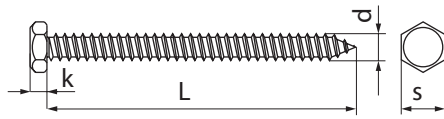

DIN 7976

Levyruuvi, kuusiokanta
Hexagon head tapping screw
Шуруп саморез с шестигранной головкой
Plekikruvi, kuuskantpe

ISO 1479

d	4,2	4,8	5,5	6,3
s	7	8	8	10
k	2,8	3	4	4,8

d	L (mm)	A2 7114	Zn 0114
3,9	13		▲
	13		▲
4,2	16		▲
	19		▲
	25		▲
	32		▲
	38		▲
	50		▲
4,8	13	fm	▲
	16	▲	▲
	19	▲	▲
	25	▲	▲
	32	▲	fm
	38	▲	▲
	45	▲	
	50	▲	▲
	55	▲	
	60	▲	
	70	▲	
80	▲		

d	L (mm)	A2 (7114)	Zn (0114)
5,5	19		▲
	25	▲	▲
	32		▲
	38	▲	▲
	45	▲	▲
	50	▲	▲
	55	▲	▲
	60	▲	
6,3	16	▲	
	19	▲	▲
	25	▲	▲
	32		▲
	38		▲
	50	▲	▲
	70		▲