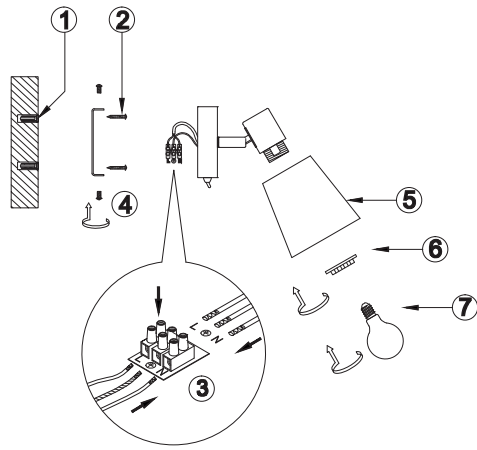

Ավար 1

6. Փոխադրում և պահեստավորում

Լուսատուի տեղափոխումը և պահպանումը պետք է իրականացվի փաթեթավորումն մեջ՝ համաձայն սեփականական վնասներից և վթարորոշային տեղումների ազդեցությունից պաշտպանության միջոցների

7. Վերամշակում

Ավարներ պետք է հեռացվի վաճառքի տարածքի իրավական պահանջներին համապատասխան.

8. Երաշխիքային պարտավորություններ

Լուսատուի երաշխիքային ժամկետը վաճառքի օրվանից 12 ամիս է՝ սույն ձեռնարկում նշված գործառնական պայմանների պահպանմամբ. Լամպն վերադարձը / փոխանակումն իրականացվում է մասնաձևի վաճառքի, որը ապրանքը վաճառել է սպորտին, պատուրի պաշտպանության մասին օրենսդրության սահմանված ժամկետներում և ինքներկր. Լուսատուի վերադարձը / փոխանակումն իրականացվում է առանց վերանվերական վնասների և ամրոցական համալրարկումով.

9. Հնարավոր անսպառելիությունները և դրանք վերացման ուղիները

Լամպը չի աշխատում	• առուգիք ցանցի լարումը 220 վ է • համոզվեք, որ ստեղծված լամպերը ճիշտ լարման և հզորության են • համոզվեք, որ ամպերն աշխատում են • առուգիք, արդյոք լամպերը ճիշտ տեղադրված են
Լամպերի մի մասը չի աշխատում	• համոզվեք, որ տեղադրված լամպերը ճիշտ լարման և հզորության են • համոզվեք, որ ամպերն աշխատում են • առուգիք, արդյոք լամպերը ճիշտ տեղադրված են

10. Ավարների մանրամասները

Ապրանքային անուն:	Կեղծարարի բանա
Կրթիչ տեսակը:	Կապո-պատկառող
Անվանում մոդել:	7063-701 Lachitma поворотный модерн с выключателем
Անվանումը կղզին:	«RIVOL»
Արտադրող երկիր:	Չինաստան
Արտադրող անունը:	АТЛ Бизнес (Шэньчжэнь) КО., ЛТД
Արտադրողի հասցեն:	Չինաստանի Բեյբինգ քաղաքում, Կանտոնացիոն, 518054, Տեղակայված է Չինաստանի Կոմունիստական Կուրգուրի Մարզում, Չունշե քաղաքում, Շուան փողոց, Շուան Շենցե քաղաքում, 901 սենյակ
Կոնտակտային տվյալներ արտադրողի հետ:	atl_company@163.com
Լեզուներ:	Լեզուների տեղեկատվությունը կղզին և ամպերն վրա, գտնվում է անհատական փաթեթավորման վրա:
Կանոնադրված համապատասխանություն:	ТР ТС 004/2011 «О безопасности низковольтного оборудования», ТР ТС 020/2011 «Электромагнитная совместимость технических средств», ТР ЕАЭС 037/2016 «Об ограничении применения опасных веществ в изделиях электротехники и радиоэлектроники».
Արտադրության ամիս, տարի: