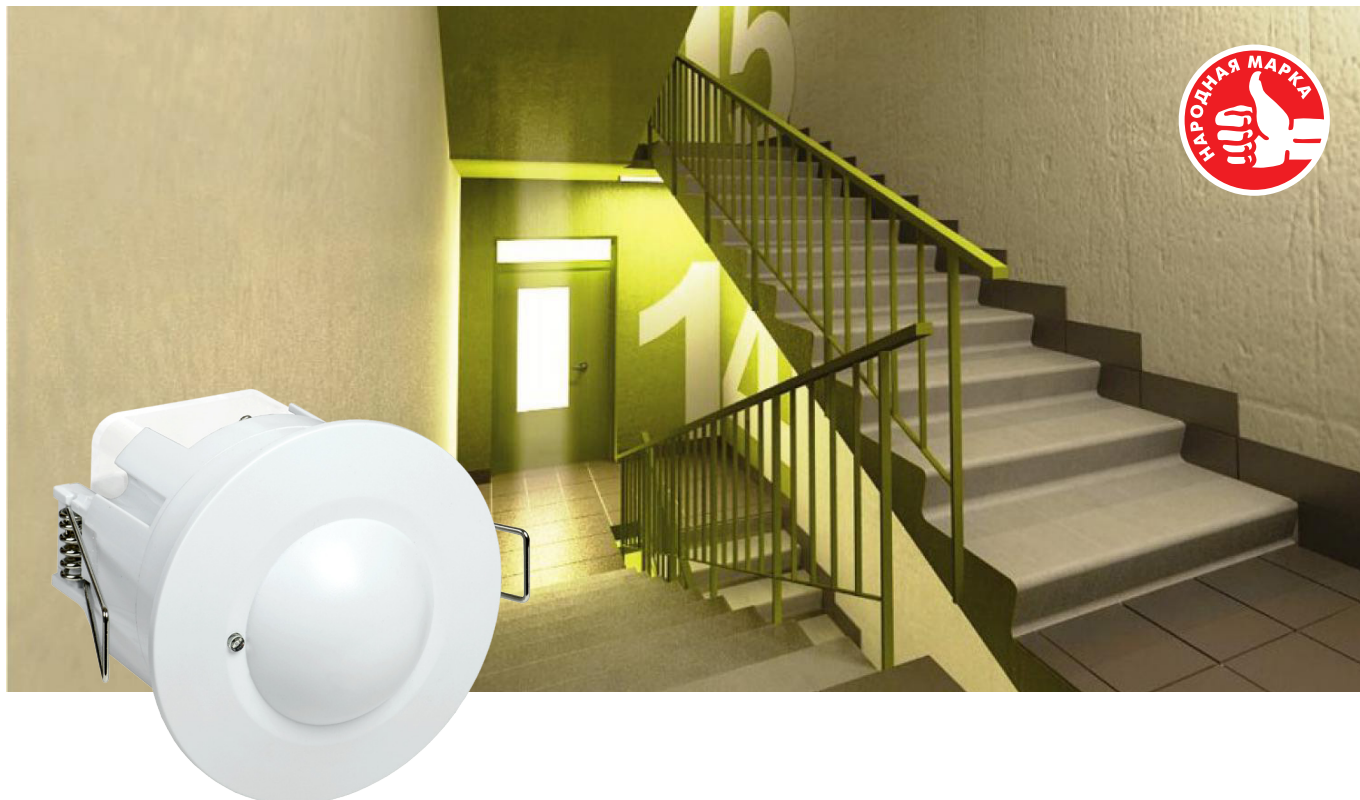

# ДАТЧИКИ ДВИЖЕНИЯ

НОВИНКА

Датчики движения предназначены для автоматического включения и выключения нагрузки в заданном интервале времени в зависимости от наличия движущихся объектов в зоне обнаружения датчика и уровня освещенности.

Наименование	Степень защиты	Мощность, Вт	Угол охвата, град	Дальность действия, м	Артикул
Инфракрасные датчики движения					
 ДД 201	IP20	1200	360	6	LDD11-201-1200-001
 ДД 301	IP20	800	360	6	LDD11-301-800-001
 ДД 045	IP20	60	360	6	LDD10-045-60-001