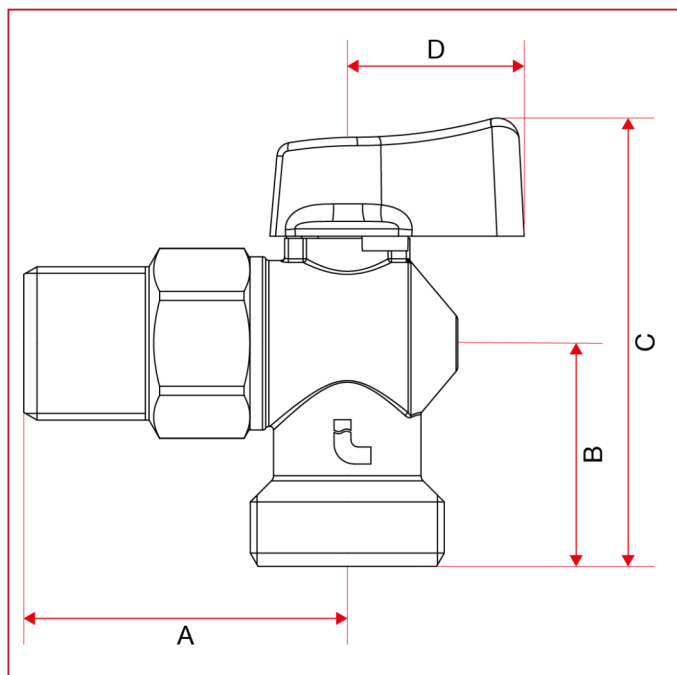

392 Кран шаровый для стиральной машины

ГАБАРИТНЫЕ РАЗМЕРЫ

	1/2"
DN	15
A	44
B	30
C	61
D	24
Kg/cm ² bar	16
LBS - psi	232