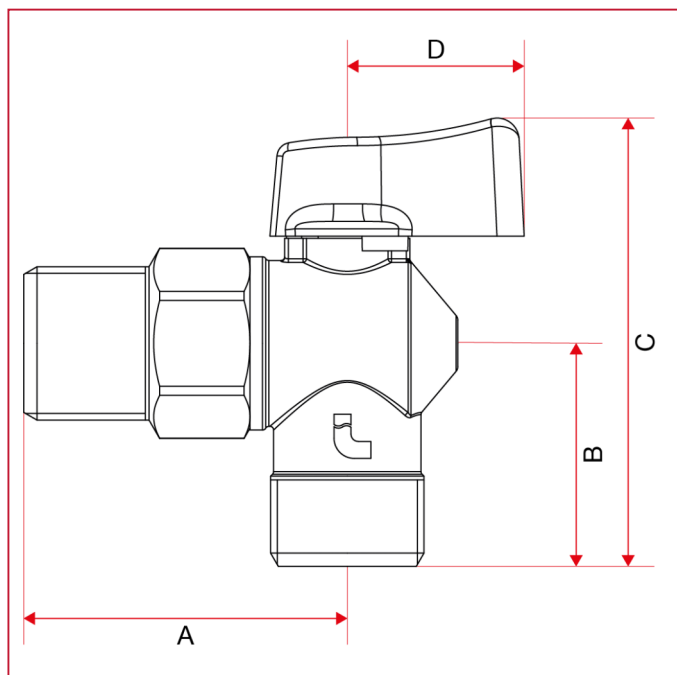

## 391 Кран шаровый для стиральной машины

### ГАБАРИТНЫЕ РАЗМЕРЫ

	1/2"
DN	15
A	44
B	30
C	61
D	24
Kg/cm <sup>2</sup> bar	16
LBS - psi	232