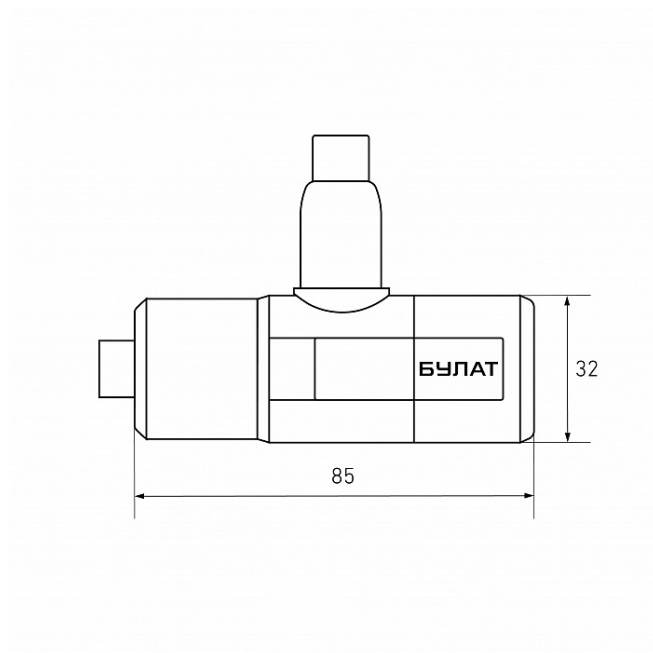

Московская область, пос. Горки
Ленинские, промзона «Технопарк»
Инновационный проезд, д.8

Телефон: +7 (498) 767-89-00

E-mail: moscow@allur.info

г. Екатеринбург, поселок
Большой исток, ул. Свердлова, 37а

Телефон: +7 (343) 247-84-81
216-95-96, 379-00-81

E-mail: info@zamki.biz

www.zamki.biz