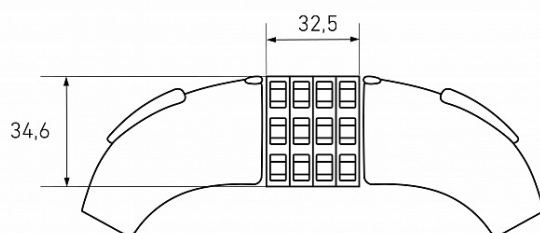

Московская область, пос. Горки
Ленинские, промзона «Технопарк»
Инновационный проезд, д.8

Телефон: +7 (498) 767-89-00

E-mail: moscow@allur.info

г. Екатеринбург, поселок
Большой исток, ул. Свердлова, 37а

Телефон: +7 (343) 247-84-81
216-95-96, 379-00-81

E-mail: info@zamki.biz

www.zamki.biz