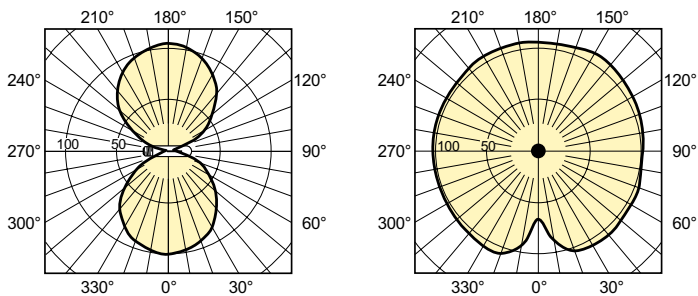

Чертеж размеров

SON-T 70W/220 E27

Product	D (max)	O	L	C (max)
SON-T 70W/220 E27 1CT/12	36 mm	42 mm	102 mm	156 mm

Фотометрические данные

SON-T

Срок службы