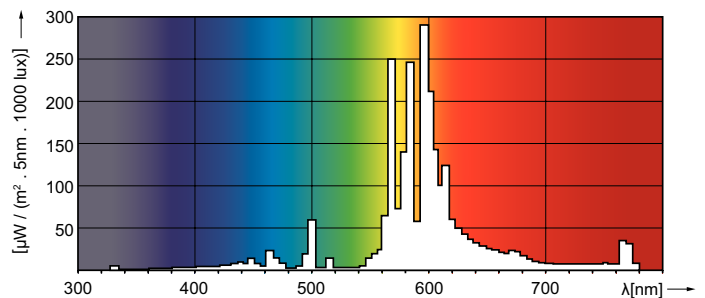

Фотометрические данные