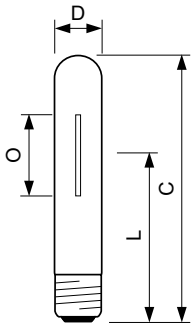

Чертеж размеров

SON-T 70W/220 E27

Product	D (max)	O	L	C (max)
SON-T 70W/220 E27 1CT/12	36 mm	42 mm	102 mm	156 mm

Фотометрические данные

SON-T

Срок службы