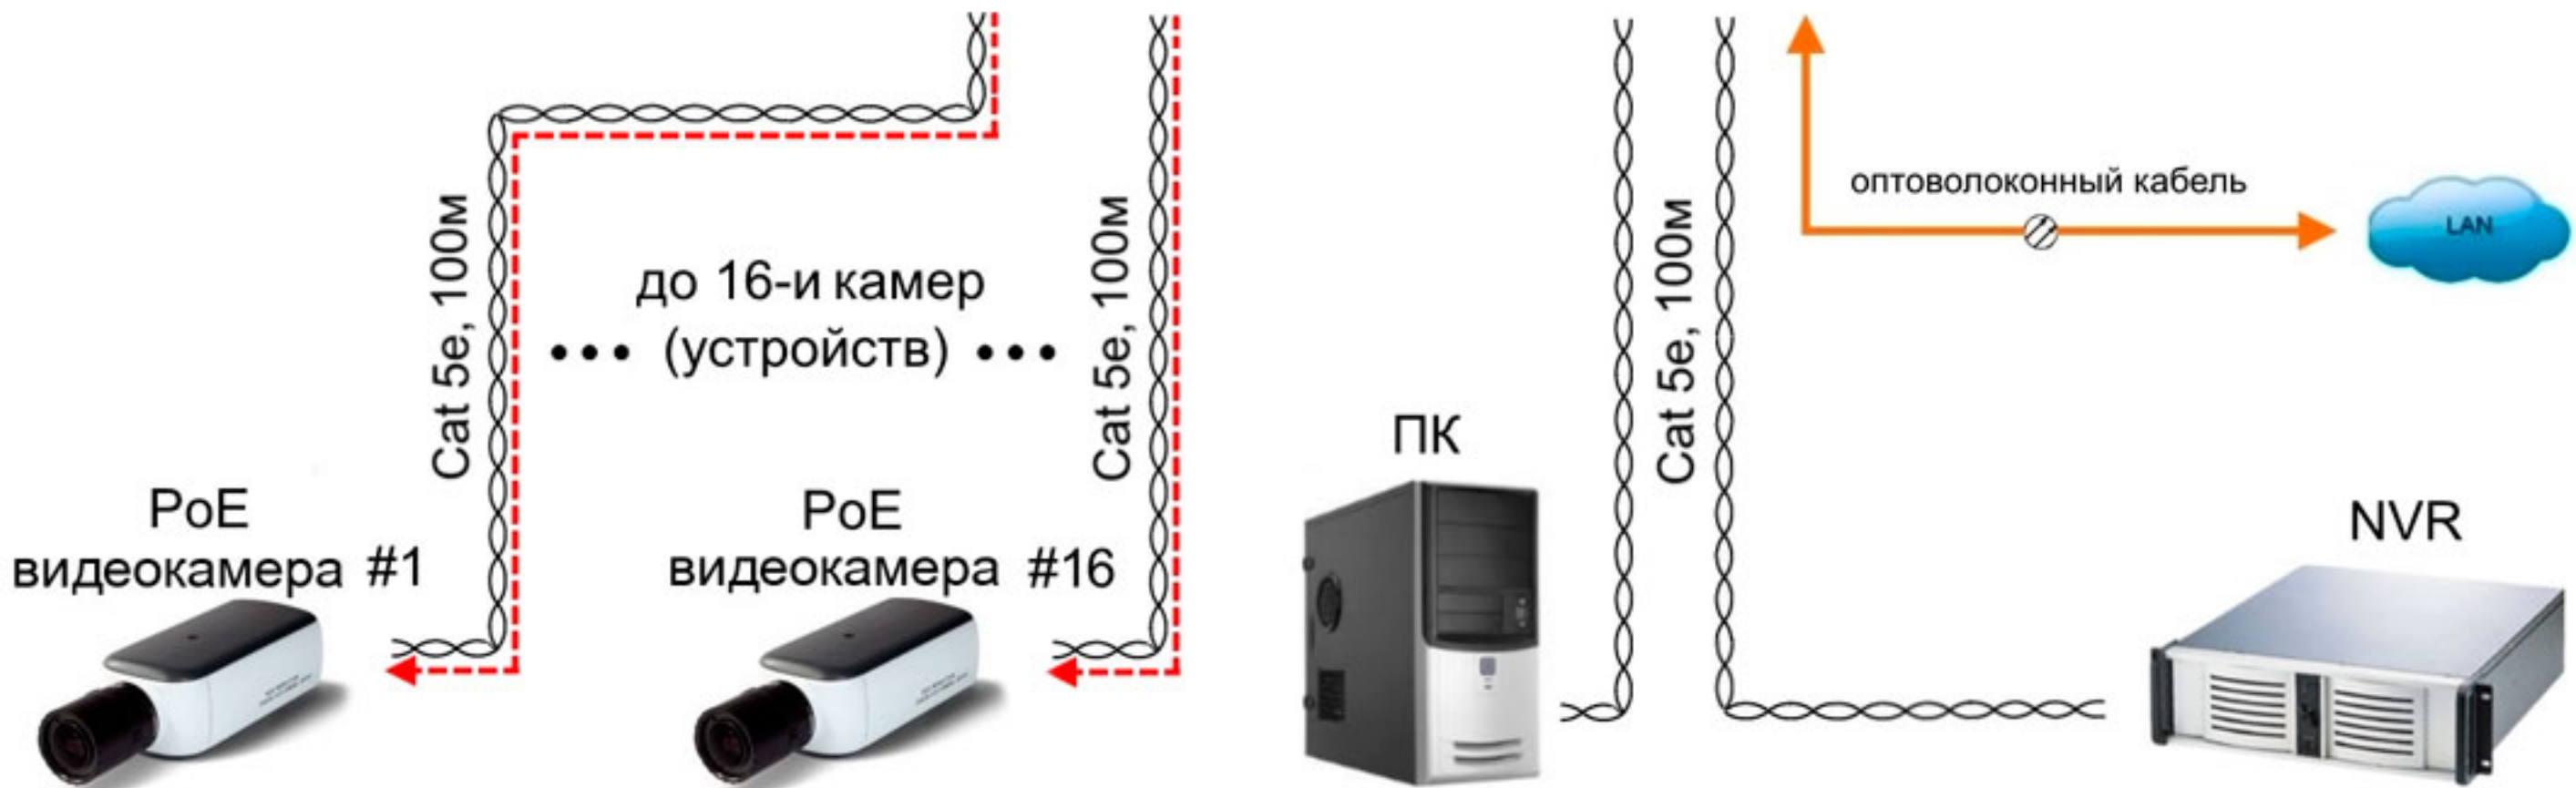

SW-61621(300W)

AC 100-240V

SW-61621(300W)

AC 100-240V

SW-61621(300W)

AC 100-240V