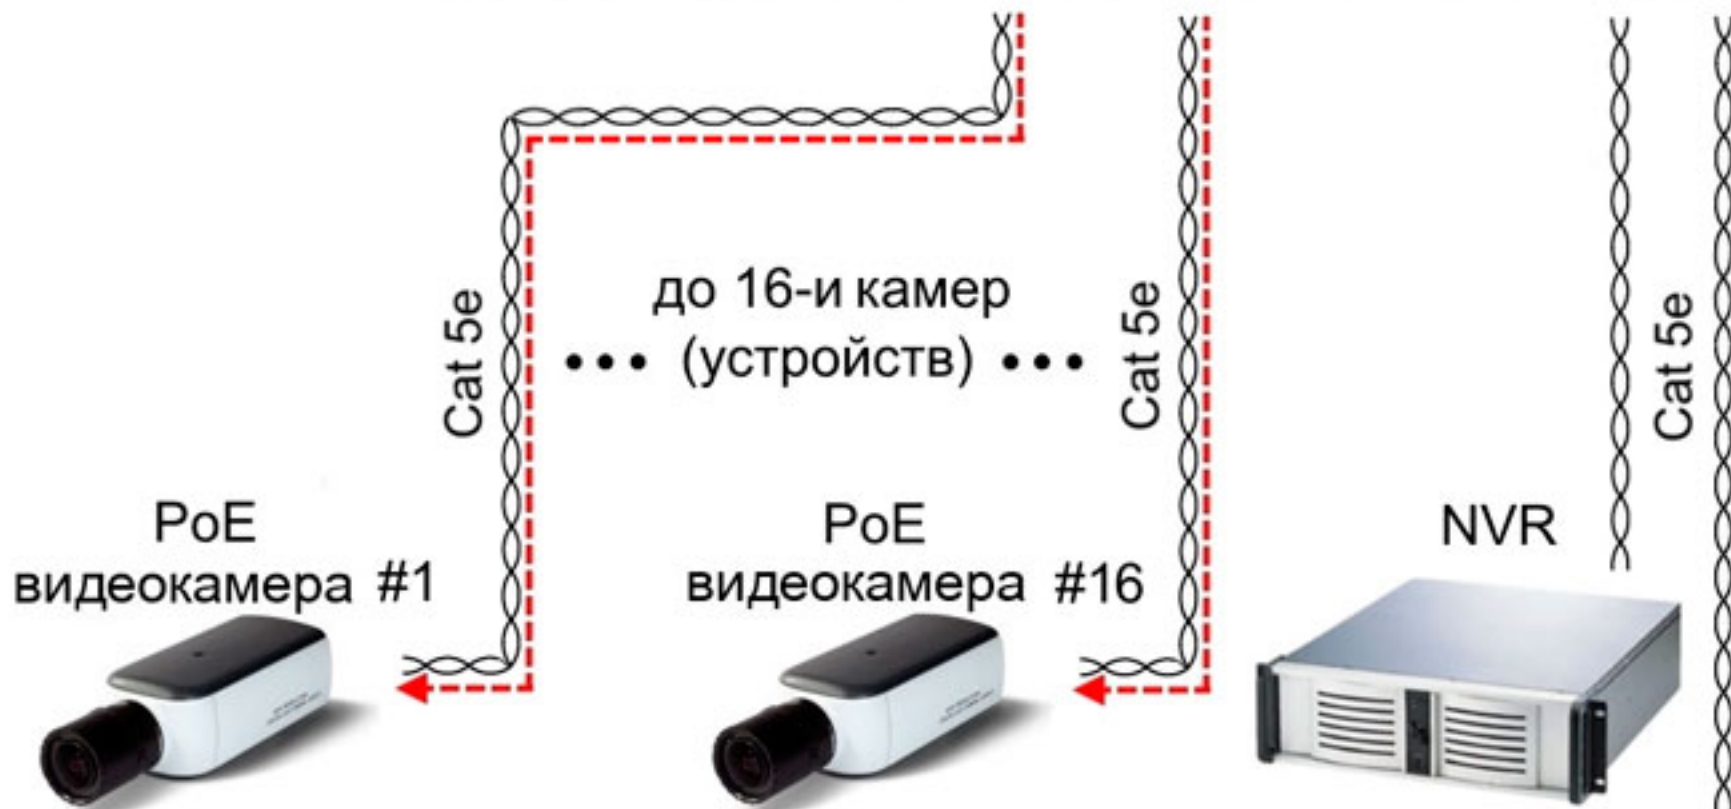

SW-61621(300W)

AC 100-240V

SW-61621(300W)

AC 100-240V

SW-61621(300W)

AC 100-240V