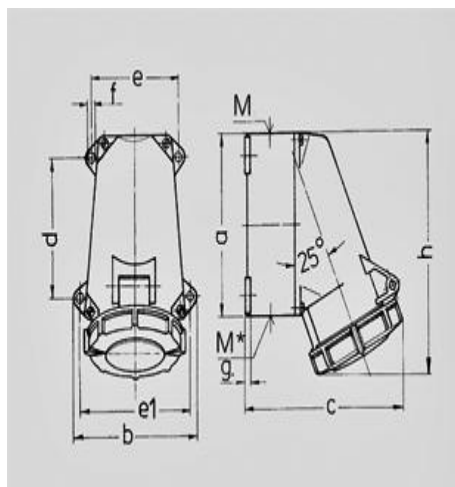

Настенные розетки
Арт. № 1210

ПАСПОРТ

Plugs for the world

| Чертеж 1 MB 219 | А | 16 | | | 32 | | |
|-----------------------------|----|-----------------------------|------|------|---------------------|------|------|
| | | Полоса | | | 3 | 4 | 5 |
| Размеры, мм. | a | 95 | 95 | 95 | 120 | 120 | 120 |
| | b | 102 | 102 | 102 | 112 | 112 | 112 |
| | c | 115 | 124 | 129 | 143 | 143 | 150 |
| | d | 64,2 | 64,2 | 64,2 | 90,2 | 90,2 | 90,2 |
| | e | 77,5 | 77,5 | 77,5 | 79 | 79 | 79 |
| | e1 | 88 | 88 | 88 | 98,5 | 98,5 | 98,5 |
| | f | 5,5 | 5,5 | 5,5 | 5,5 | 5,5 | 5,5 |
| | g | 5 | 5 | 5 | 5 | 5 | 5 |
| | h | 128 | 128 | 132 | 160 | 160 | 160 |
| | M | 25 | 25 | 25 | 32 | 32 | 32 |
| | M* | 25 | 25 | 25 | 32 (слеп.) | | |
| | | (слеп.) прорезать отверстие | | | прорезать отверстие | | |
| Макс. сечение кабеля до мм. | | 15 | 18 | 18 | 25 | 25 | 25 |
| Клеммы для кабеля | | 1,5 | 1,5 | 1,5 | 2,5 | 2,5 | 2,5 |
| сечением от до мм² | | —4 | —4 | —4 | —10 | —10 | —10 |

1. **Винтовое соединение**
2. **С возможностью проходного соединения**
3. **Четыре внешних крепежных отверстия**
4. **Кабельный ввод: 1х сверху и 1х закрытый (для прорезания) снизу**
5. **Возможна установка вспомогательного контакта для контроля положения вилки**
6. **Класс защиты 67**
7. **Ток, А 32 А**
8. **Полюса 5п**
9. **Вольт 400**
10. **Герц 50-60Гц**
11. **положение часов 6ч**
12. **носители контактов термостойкими держателями контактов и никелированными контактами**
13. **Техника подключения Винтовое соединение**