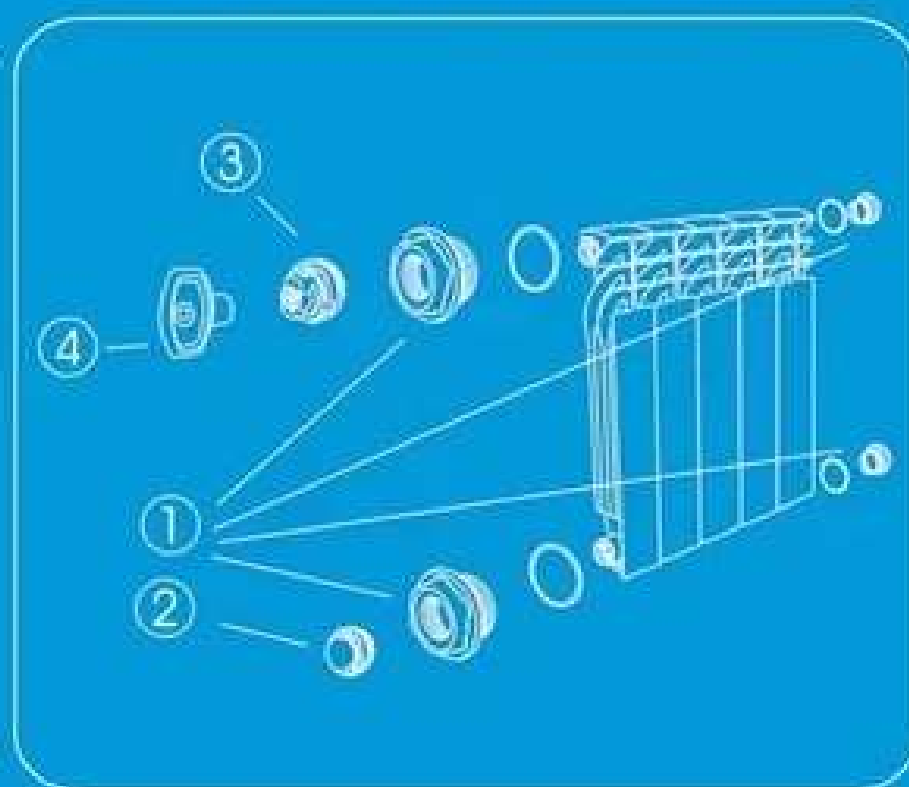

МОНТАЖНЫЙ КОМПЛЕКТ 3/4"

на 7 элементов

для АЛЮМИНИЕВЫХ
И БИМЕТАЛЛИЧЕСКИХ РАДИАТОРОВ

В НАБОР ВХОДЯТ:

1. Переходник 1" x 3/4" (с левой резьбой – 2 шт., с правой резьбой – 2 шт., прокладки – 4 шт.)
2. Заглушка 3/4" – 1 шт.
3. Ручной воздухоотводчик (кран Маевского) 3/4" – 1 шт.
4. Ключ для ручного воздухоотводчика – 1 шт.