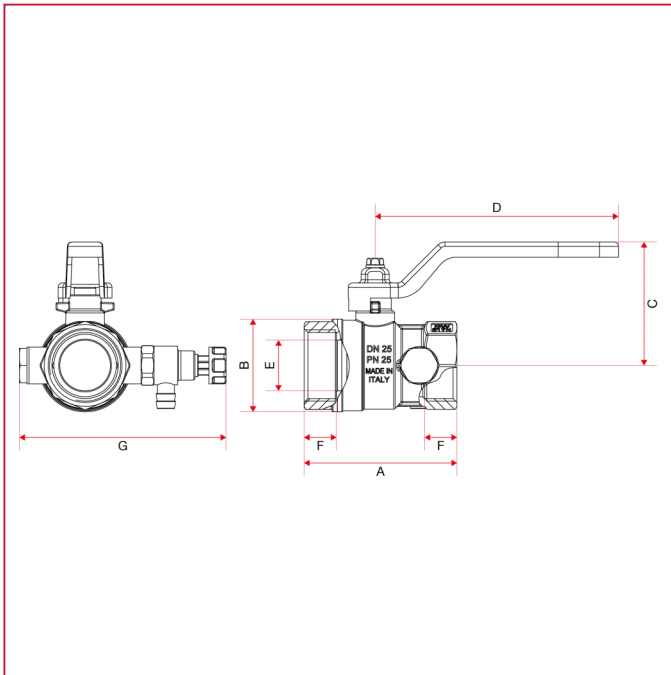

ШАРОВЫЕ КРАНЫ

115 Кран шаровый полнопроходной со спускным клапаном

ГАБАРИТНЫЕ РАЗМЕРЫ

	1/2"	3/4"	1"	1"1/4	1"1/2	2"
DN	15	20	25	32	40	50
A	53	58	71	81	93	108
B	29	36	43	53	63	79
C	40	54	57	73	78	94
D	80	113	113	138	138	158
E	14	18,5	23,5	30	37	47
F	12	12	15	16	18	19
G	84	89	96	104	111	124
Kg/cm ² bar	25	25	25	20	20	20
LBS - psi	362,5	362,5	362,5	290	290	290