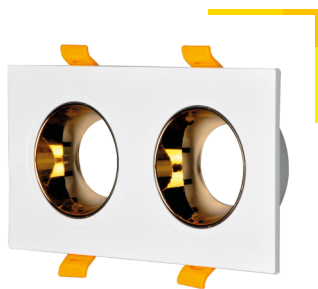

4108

💡 GU10
макс. 11 Вт

● Встраиваемый
поворотный

- LT-UVB0-4108-GU10-2-K22
- LT-UVB0-4108-GU10-2-K23