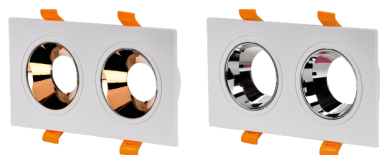

4108

💡 GU10
макс. 11 Вт

● Встраиваемый
поворотный

- LT-UVB0-4108-GU10-2-K22
- LT-UVB0-4108-GU10-2-K23