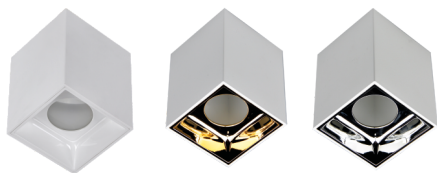

4012

💡 GU10
макс. 15 Вт

- Накладной

- LT-UPB0-4112-GU10-1-K01
- LT-UPB0-4112-GU10-1-K22
- LT-UPB0-4112-GU10-1-K23